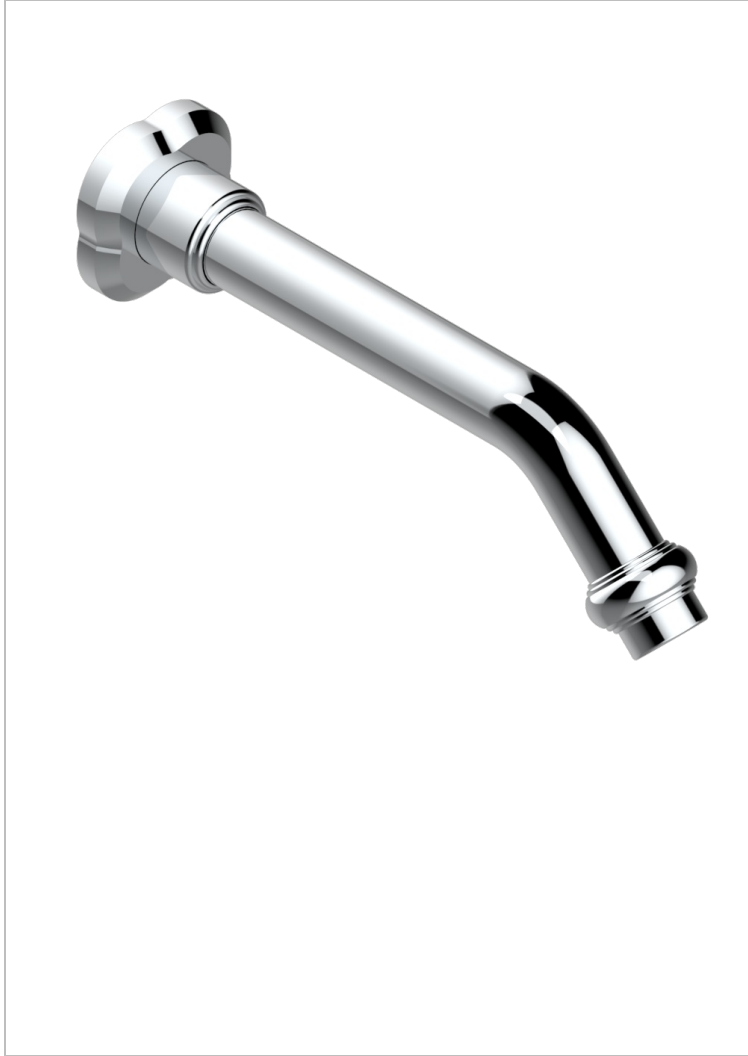

CAMELIA CRISTAL NEGRO

U5K-43GB

Basin wall spout 3/4 no T junction

THG[®]
PARIS

CARACTERÍSTICAS

- Camélia cristal negro
- Basin wall spout 3/4 no T junction

ACABADOS DISPONIBLES

Cerámica negra mate - D30
Cromo - A02
Cromo mate - C02
Dorado - F01
Dorado mate - F07
Dorado pálido mate (sin barniz) - F31

Níquel - B01
Níquel mate - C01
Níquel viejo - H28
Pvd blush - H62
Pvd blush mate - H60
Pvd color latón - H49

Pvd color latón mate - H50
Pvd color níquel - H55
Pvd color níquel mate - H56
Pvd color oro - H52
Pvd color oro mate - H53
Pvd grafito - H64