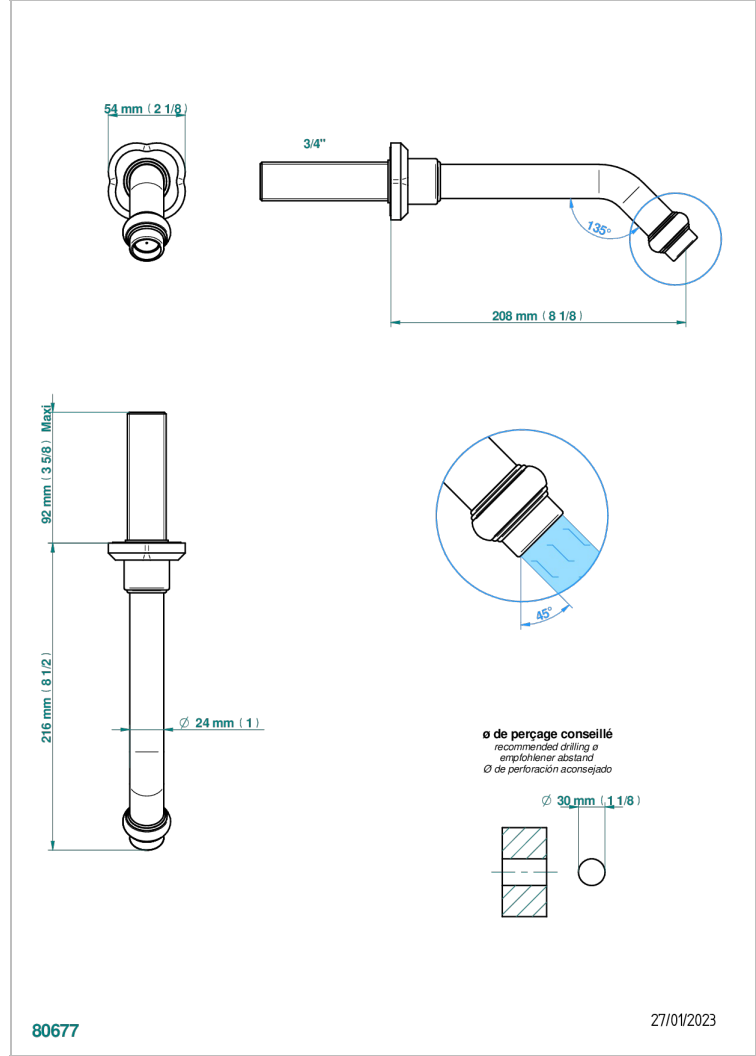

CAMELIA CRISTAL NEGRO

U5K-43GB

Basin wall spout 3/4 no T junction

THG[®]
PARIS

CARACTERÍSTICAS

- Camélia cristal negro
- Basin wall spout 3/4 no T junction

ACABADOS DISPONIBLES

Cerámica negra mate - D30
Cromo - A02
Cromo mate - C02
Dorado - F01
Dorado mate - F07
Dorado pálido mate (sin barniz) - F31

Níquel - B01
Níquel mate - C01
Níquel viejo - H28
Pvd blush - H62
Pvd blush mate - H60
Pvd color latón - H49

Pvd color latón mate - H50
Pvd color níquel - H55
Pvd color níquel mate - H56
Pvd color oro - H52
Pvd color oro mate - H53
Pvd grafito - H64