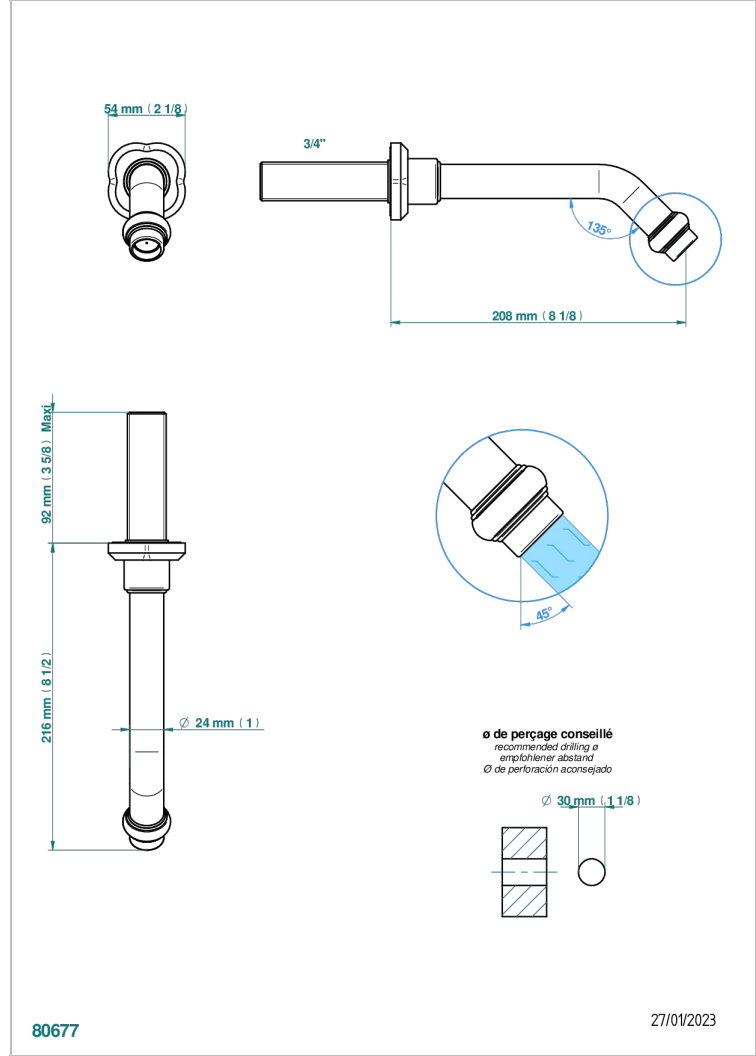

CAMELIA BLACK CRYSTAL

U5K-43GB

无T型管入墙式台盆喷嘴 - 大号

THG[®]
PARIS

特色

- Camélia Black crystal
- 无T型管入墙式台盆喷嘴 - 大号

可选饰面

Black ceram - D30
Blush PVD - H62
Graphite PVD - H64
Matt Umber PVD - H67
Matt blush PVD - H60
Matt graphite PVD - H65

PVD哑光棕铜 - F34
PVD哑光金 - H53
PVD哑光铜 - H50
PVD哑光镍 - H56
PVD抛光铜 - H49
PVD棕铜 - F33

PVD金色 - H52
PVD镍 - H55
Umber PVD - H66
哑光浅金 - F31
哑光金 - F07
哑光铬 - C02

哑光镍 - C01
复古镍 - H28
抛光金 (24K金) - F01
抛光铬 - A02
抛光镍 - B01