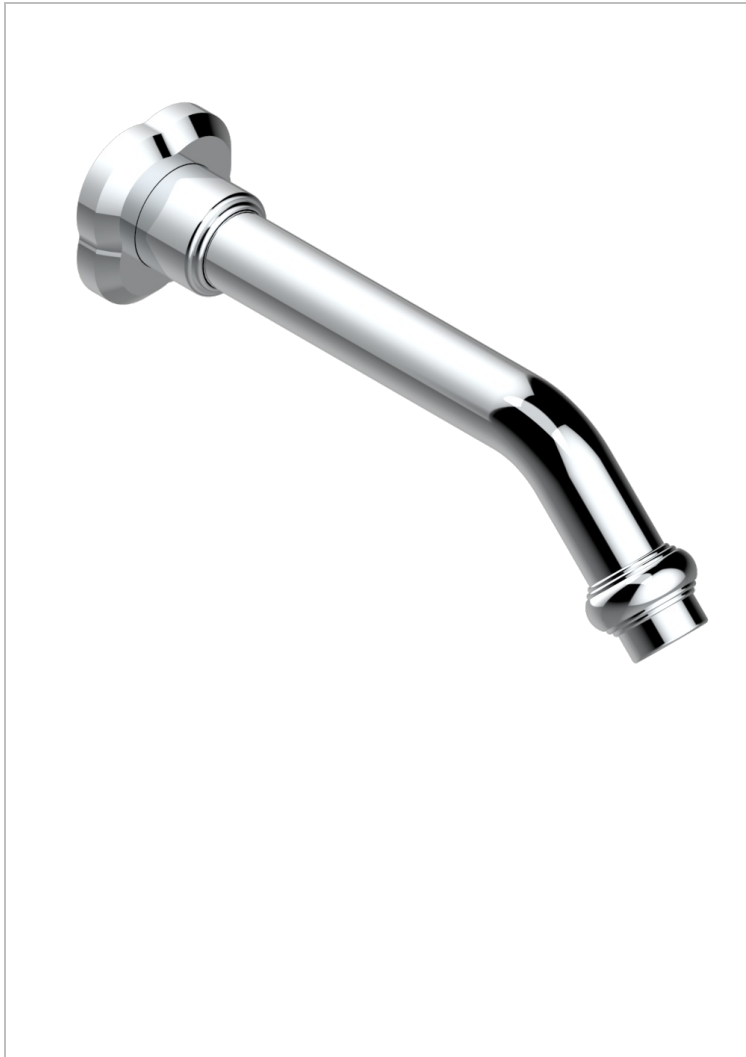

CAMELIA CRISTAL NOIR

U5K-22G/US

Bec de bain mural goliath, standard américain

THG[®]
PARIS

CARACTÉRISTIQUES

- ASME : ASME A112.18.1-2011/CSA B125.1-11

CERTIFICATIONS

FINITIONS DISPONIBLES

Chromé - A02
Chromé mat - C02
Doré brillant - F01
Doré mat - F07
Nickel brillant - B01
Nickel mat - C01

Noir mat céramique - D30
Or pâle mat - F31
Pvd blush - H62
Pvd blush mat - H60
Pvd couleur bronze brown - F33
Pvd couleur bronze brown - mat - F34

Pvd couleur doré - H52
Pvd couleur doré mat - H53
Pvd couleur laitton - H49
Pvd couleur laitton mat - H50
Pvd couleur nickel - H55
Pvd couleur nickel mat - H56

Pvd graphite - H64
Pvd graphite mat - H65
Pvd umber - H66
Pvd umber mat - H67
Vieux nickel - H28