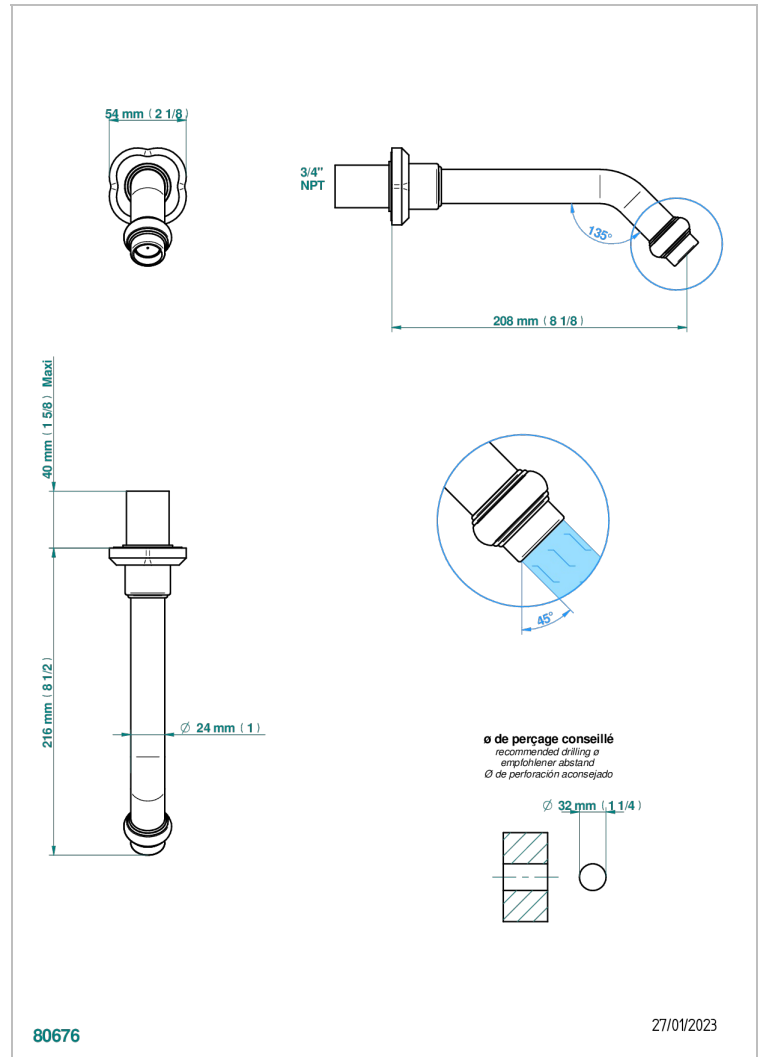

CAMELIA CRISTAL NOIR

U5K-22G/US

Bec de bain mural goliath, standard américain

THG[®]
PARIS

CARACTÉRISTIQUES

- ASME : ASME A112.18.1-2011/CSA B125.1-11

CERTIFICATIONS

FINITIONS DISPONIBLES

Chromé - A02
Chromé mat - C02
Doré brillant - F01
Doré mat - F07
Nickel brillant - B01
Nickel mat - C01

Noir mat céramique - D30
Or pâle mat - F31
Pvd blush - H62
Pvd blush mat - H60
Pvd couleur bronze brown - F33
Pvd couleur bronze brown - mat - F34