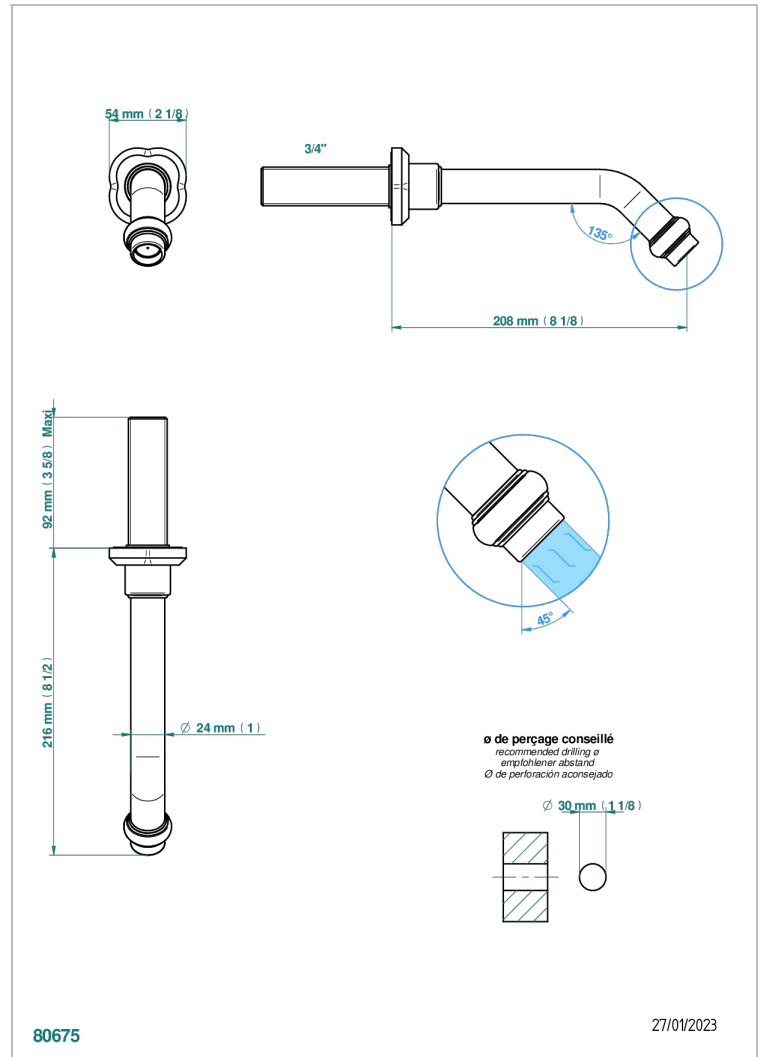

CAMELIA CRISTAL CLAIR

U5L-42GB

Bec de bain mural sans té - bec goliath

THG[®]
PARIS

CARACTÉRISTIQUES

- Camélia Cristal clair
- Bec de bain mural sans té - bec goliath

FINITIONS DISPONIBLES

Chromé - A02
Chromé mat - C02
Doré brillant - F01
Doré mat - F07
Nickel brillant - B01
Nickel mat - C01