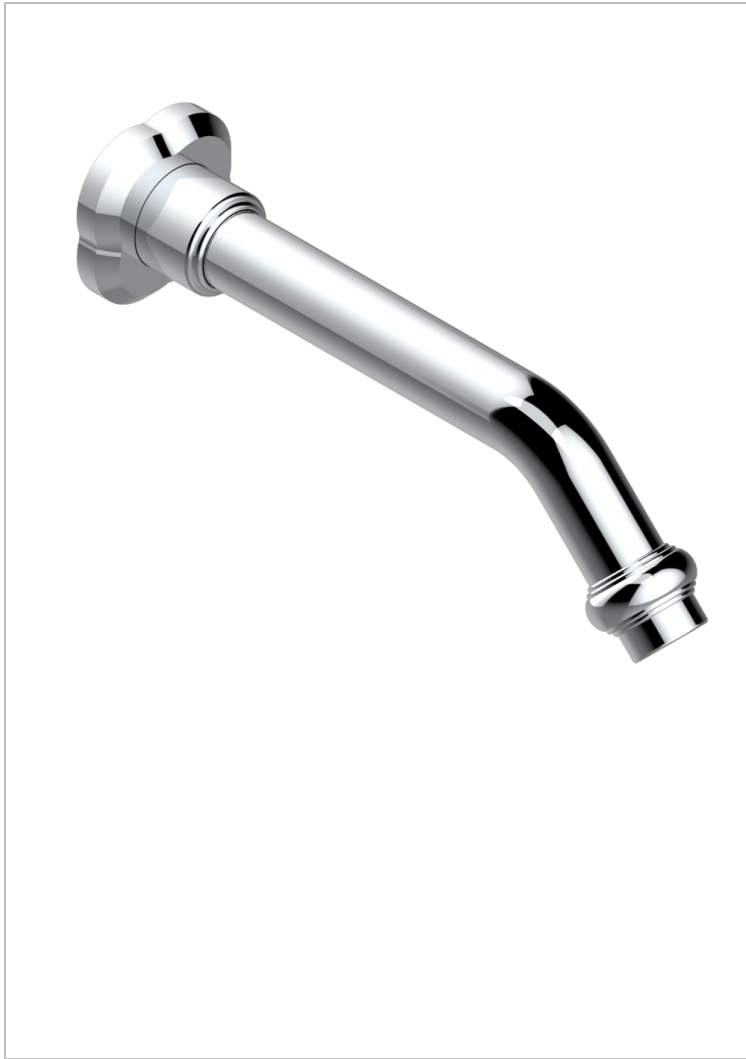

CAMELIA CRISTAL CLARO

U5L-42GB

Wall mounted bath spout, without T junction

THG[®]
PARIS

CARACTERÍSTICAS

- Camélia cristal claro
- Wall mounted bath spout, without T junction

ACABADOS DISPONIBLES

Cerámica negra mate - D30

Cromo - A02

Cromo mate - C02

Dorado - F01

Dorado mate - F07

Dorado pálido mate (sin barniz) - F31

Níquel - B01

Níquel mate - C01

Níquel viejo - H28

Pvd blush - H62

Pvd blush mate - H60

Pvd color latón - H49

Pvd color latón mate - H50

Pvd color níquel - H55

Pvd color níquel mate - H56

Pvd color oro - H52

Pvd color oro mate - H53