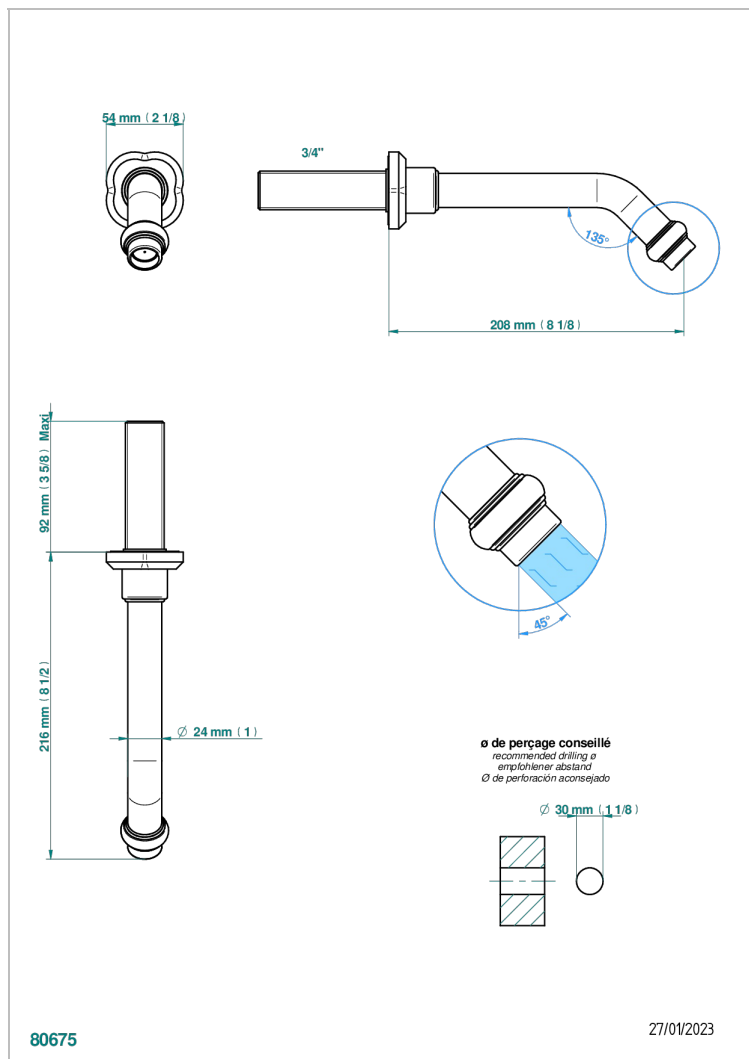

# CAMELIA CRISTAL CLARO

U5L-42GB

Wall mounted bath spout, without T junction

THG<sup>®</sup>  
PARIS

## CARACTERÍSTICAS

- Camélia cristal claro
- Wall mounted bath spout, without T junction

## ACABADOS DISPONIBLES

Cerámica negra mate - D30  
Cromo - A02  
Cromo mate - C02  
Dorado - F01  
Dorado mate - F07  
Dorado pálido mate (sin barniz) - F31

Níquel - B01  
Níquel mate - C01  
Níquel viejo - H28  
Pvd blush - H62  
Pvd blush mate - H60  
Pvd color latón - H49