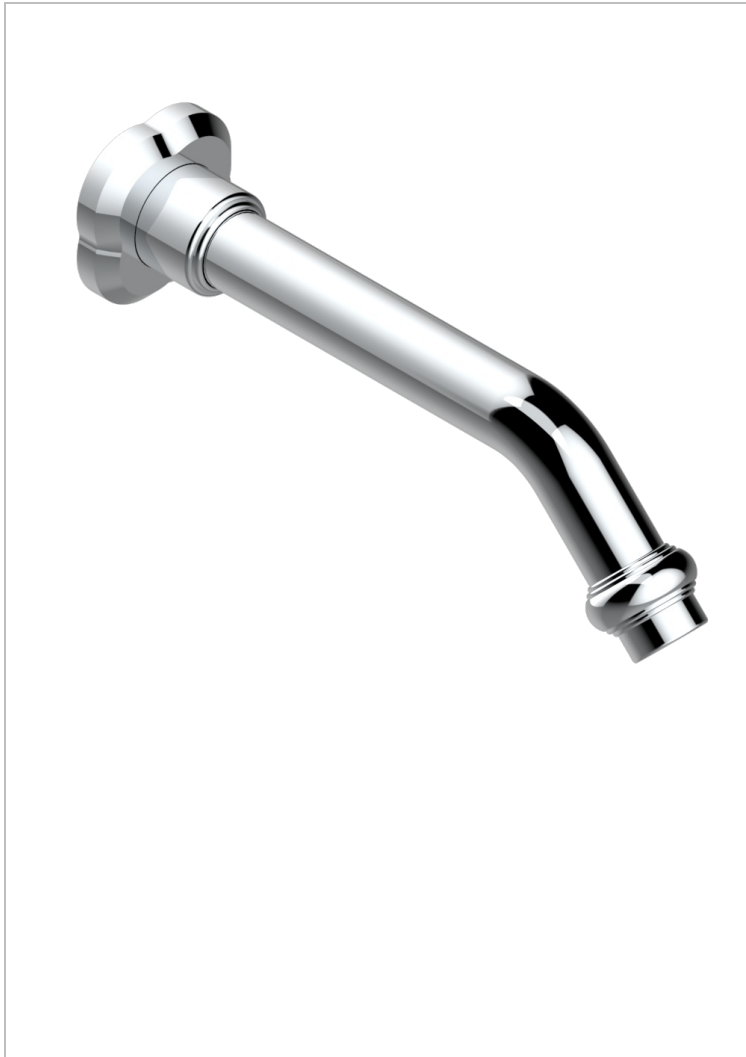

# CAMELIA CRISTAL NOIR

U5K-42GB

Bec de bain mural sans té - bec goliath

THG<sup>®</sup>  
PARIS

## CARACTÉRISTIQUES

- Camélia Cristal noir
- Bec de bain mural sans té - bec goliath

## FINITIONS DISPONIBLES

Chromé - A02  
Chromé mat - C02  
Doré brillant - F01  
Doré mat - F07  
Nickel brillant - B01  
Nickel mat - C01

Noir mat céramique - D30  
Or pâle mat - F31  
Pvd blush - H62  
Pvd blush mat - H60  
Pvd couleur bronze brown - F33  
Pvd couleur bronze brown - mat - F34