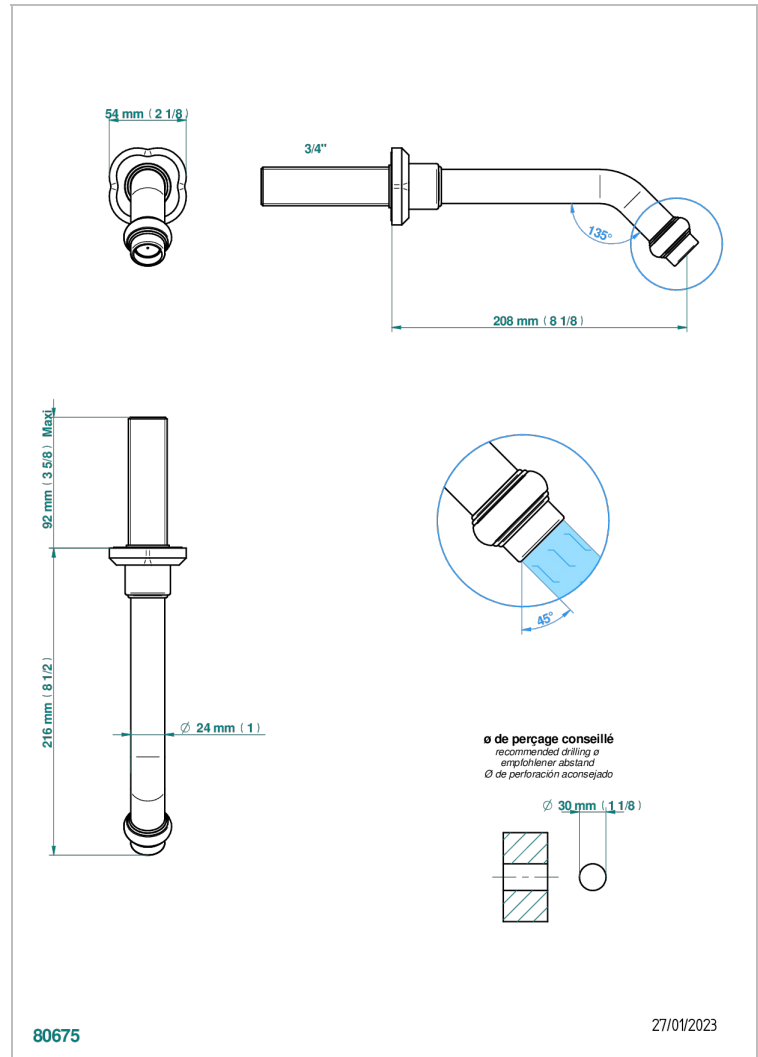

# CAMELIA CRISTAL NOIR

U5K-42GB

Bec de bain mural sans té - bec goliath

THG<sup>®</sup>  
PARIS

## CARACTÉRISTIQUES

- Camélia Cristal noir
- Bec de bain mural sans té - bec goliath