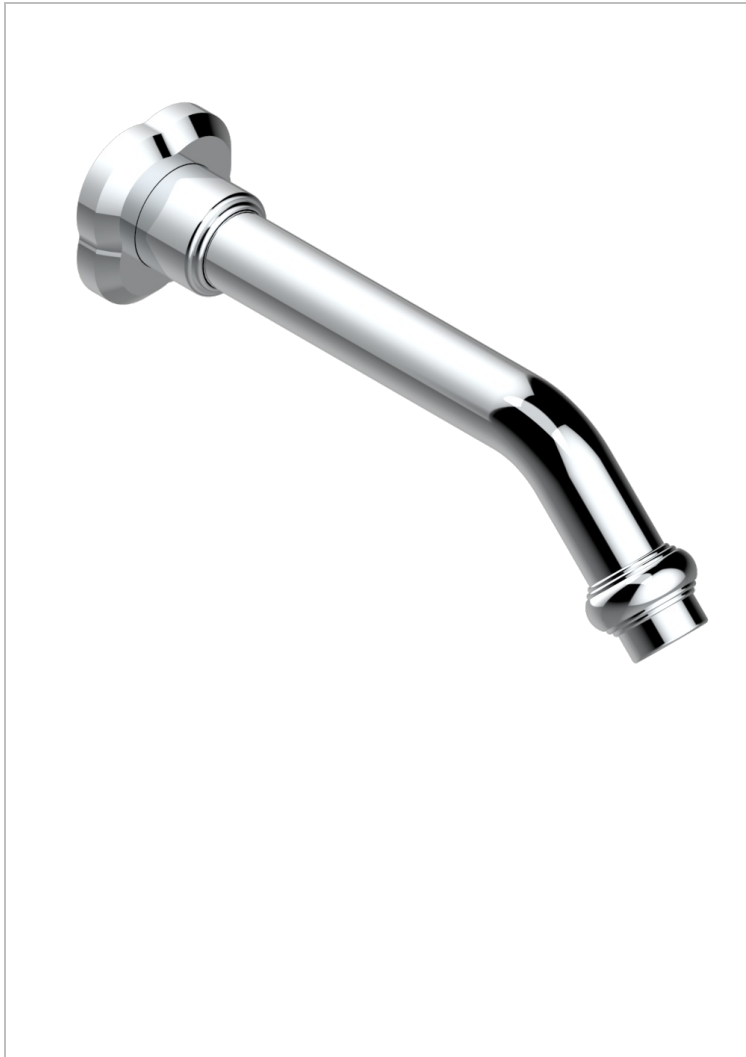

CAMELIA CRISTAL NEGRO

U5K-42GB

Wall mounted bath spout, without T junction

THG[®]
PARIS

CARACTERÍSTICAS

- Camélia cristal negro
- Wall mounted bath spout, without T junction

ACABADOS DISPONIBLES

Cerámica negra mate - D30

Cromo - A02

Cromo mate - C02

Dorado - F01

Dorado mate - F07

Dorado pálido mate (sin barniz) - F31

Níquel - B01

Níquel mate - C01

Níquel viejo - H28

Pvd blush - H62

Pvd blush mate - H60

Pvd color latón - H49

Pvd color latón mate - H50

Pvd color níquel - H55

Pvd color níquel mate - H56

Pvd color oro - H52

Pvd color oro mate - H53