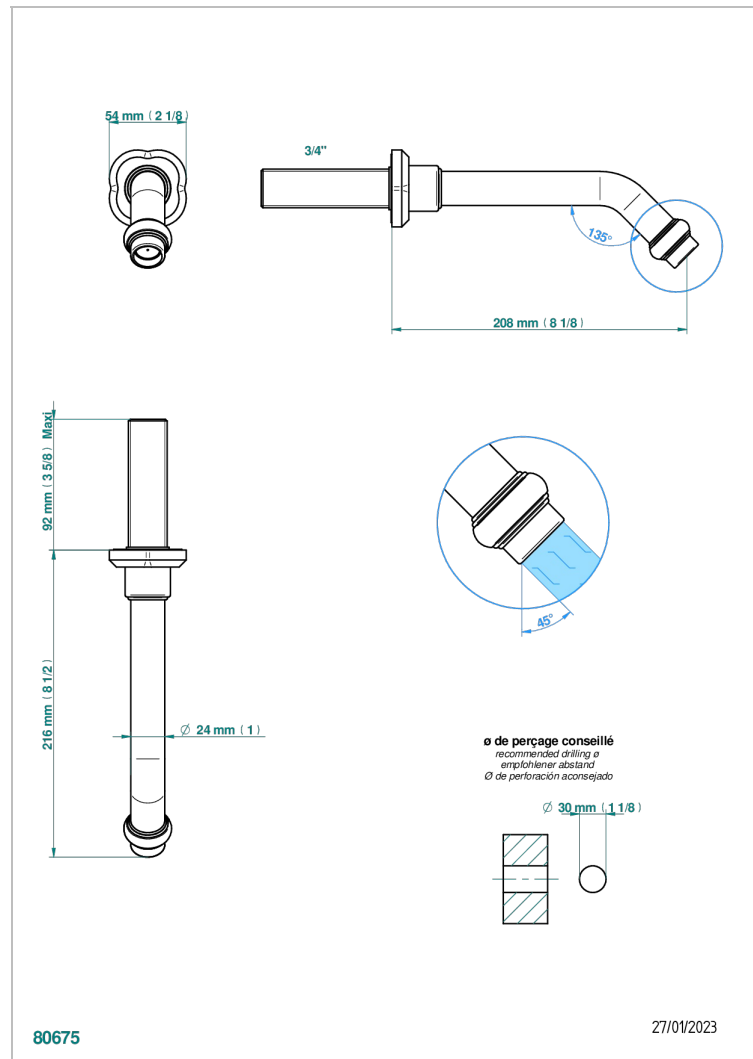

CAMELIA CRISTAL NEGRO

U5K-42GB

Wall mounted bath spout, without T junction

THG[®]
PARIS

CARACTERÍSTICAS

- Camélia cristal negro
- Wall mounted bath spout, without T junction

ACABADOS DISPONIBLES

Cerámica negra mate - D30
Cromo - A02
Cromo mate - C02
Dorado - F01
Dorado mate - F07
Dorado pálido mate (sin barniz) - F31

Níquel - B01
Níquel mate - C01
Níquel viejo - H28
Pvd blush - H62
Pvd blush mate - H60
Pvd color latón - H49

Pvd color latón mate - H50
Pvd color níquel - H55
Pvd color níquel mate - H56
Pvd color oro - H52
Pvd color oro mate - H53
Pvd grafito - H64