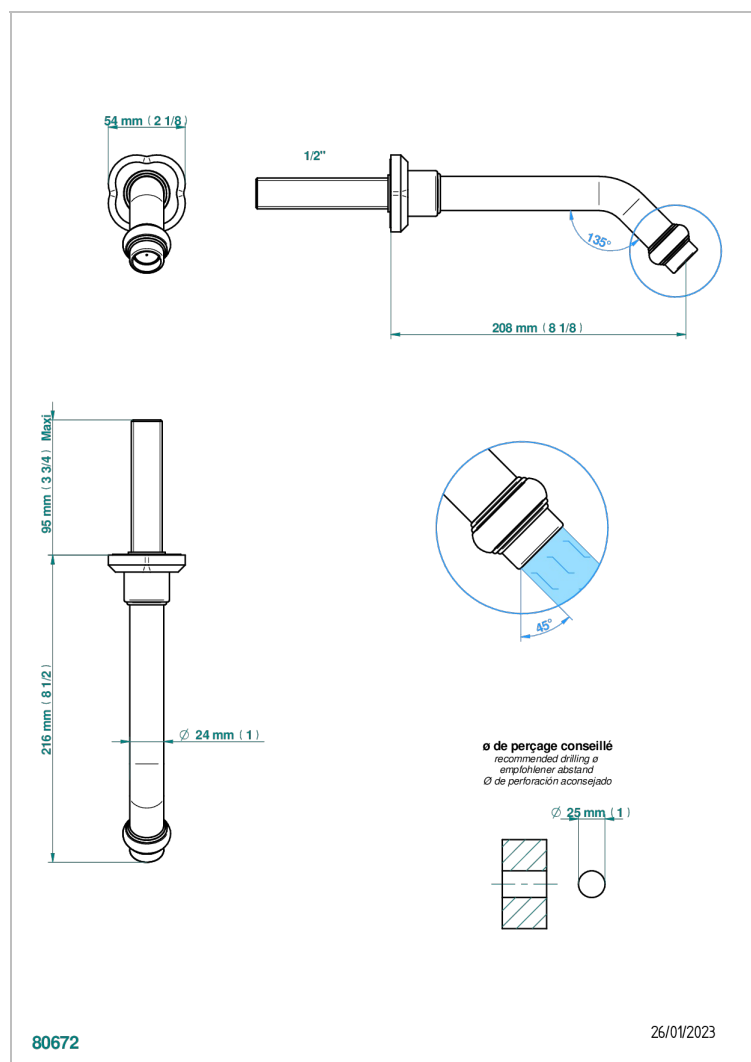

CAMELIA CRISTAL CLAIR

U5L-22GAB

Bec de lavabo mural goliath 1/2 sans té

THG[®]
PARIS

CARACTÉRISTIQUES

- Camélia Cristal clair
- Bec de lavabo mural goliath 1/2 sans té

FINITIONS DISPONIBLES

Chromé - A02
Chromé mat - C02
Doré brillant - F01
Doré mat - F07
Nickel brillant - B01
Nickel mat - C01

Noir mat céramique - D30
Or pâle mat - F31
Pvd blush - H62
Pvd blush mat - H60
Pvd couleur bronze brown - F33
Pvd couleur bronze brown - mat - F34

Pvd couleur doré - H52
Pvd couleur doré mat - H53
Pvd couleur laiton - H49
Pvd couleur laiton mat - H50
Pvd couleur nickel - H55
Pvd couleur nickel mat - H56