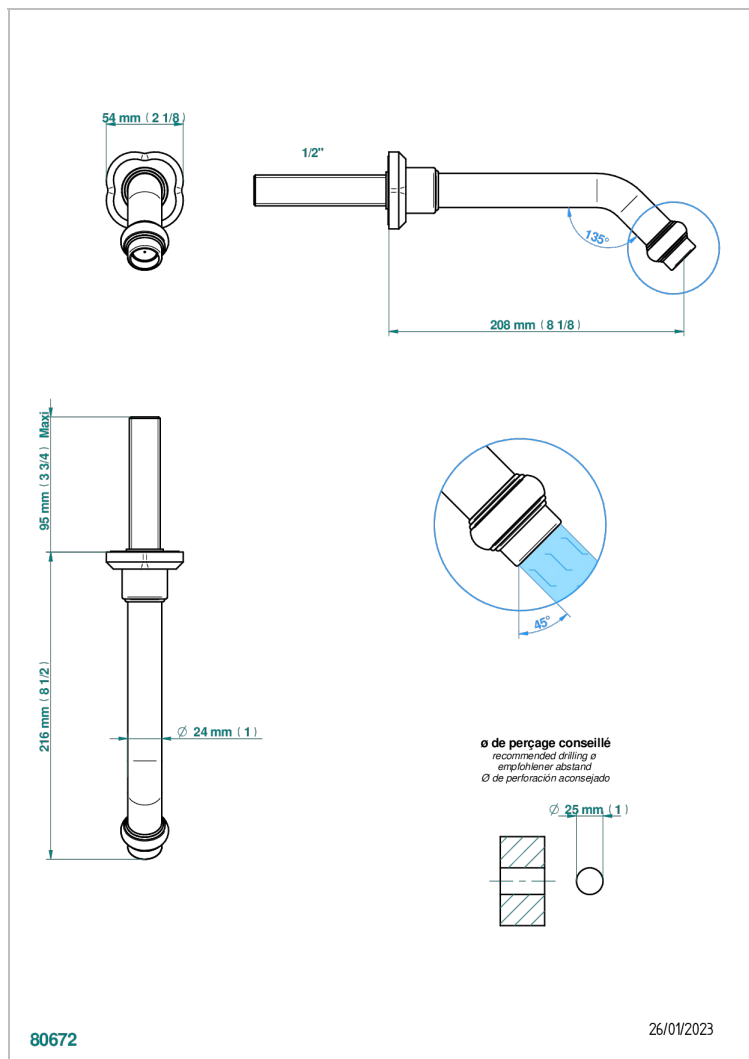

# CAMELIA CRISTAL CLARO

U5L-22GAB

Wall mounted basin, goliath spout, 1/2" , without T junction

THG<sup>®</sup>  
PARIS

## CARACTERÍSTICAS

- Camélia cristal claro
- Wall mounted basin, goliath spout, 1/2" , without T junction

## ACABADOS DISPONIBLES

Cerámica negra mate - D30  
Cromo - A02  
Cromo mate - C02  
Dorado - F01  
Dorado mate - F07  
Dorado pálido mate (sin barniz) - F31

Níquel - B01  
Níquel mate - C01  
Níquel viejo - H28  
Pvd blush - H62  
Pvd blush mate - H60  
Pvd color latón - H49