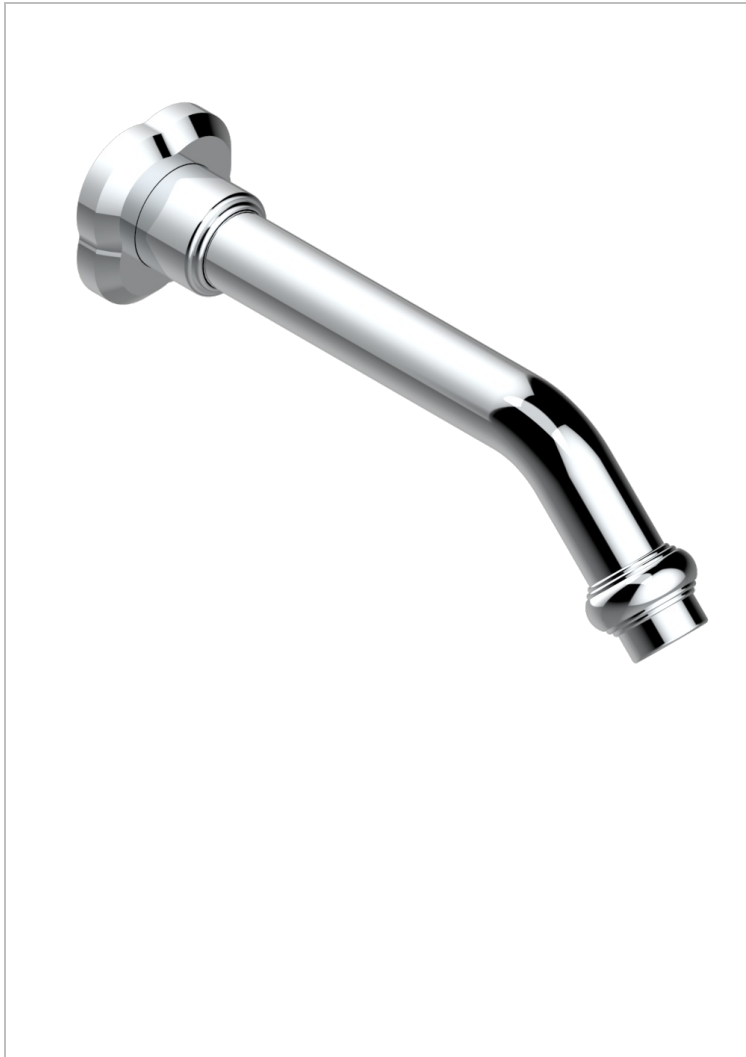

CAMELIA CRISTAL CLAIR

U5L-22GAB

Bec de lavabo mural goliath 1/2 sans té

THG[®]
PARIS

CARACTÉRISTIQUES

- Camélia Cristal clair
- Bec de lavabo mural goliath 1/2 sans té

PRODUITS ASSOCIÉS

- Ref. G00-309/B Bonde à écoulement libre avec grille pour vidage de lavabo
- Ref. G00-309/S Siphon design apparent
- Ref. G00-316 Vidage de lavabo clic-clac modèle Europe
- Ref. G00-308T Siphon culot réglable mini 45 mm maxi 90 mm, garde d'eau de 45 mm avec tubulure

FINITIONS DISPONIBLES

Chromé - A02
Chromé mat - C02
Doré brillant - F01
Doré mat - F07
Nickel brillant - B01
Nickel mat - C01

Noir mat céramique - D30
Or pâle mat - F31
Pvd blush - H62
Pvd blush mat - H60
Pvd couleur bronze brown - F33
Pvd couleur bronze brown - mat - F34

Pvd couleur doré - H52
Pvd couleur doré mat - H53
Pvd couleur laitton - H49
Pvd couleur laitton mat - H50
Pvd couleur nickel - H55
Pvd couleur nickel mat - H56

Pvd graphite - H64
Pvd graphite mat - H65
Pvd umber - H66
Pvd umber mat - H67
Vieux nickel - H28