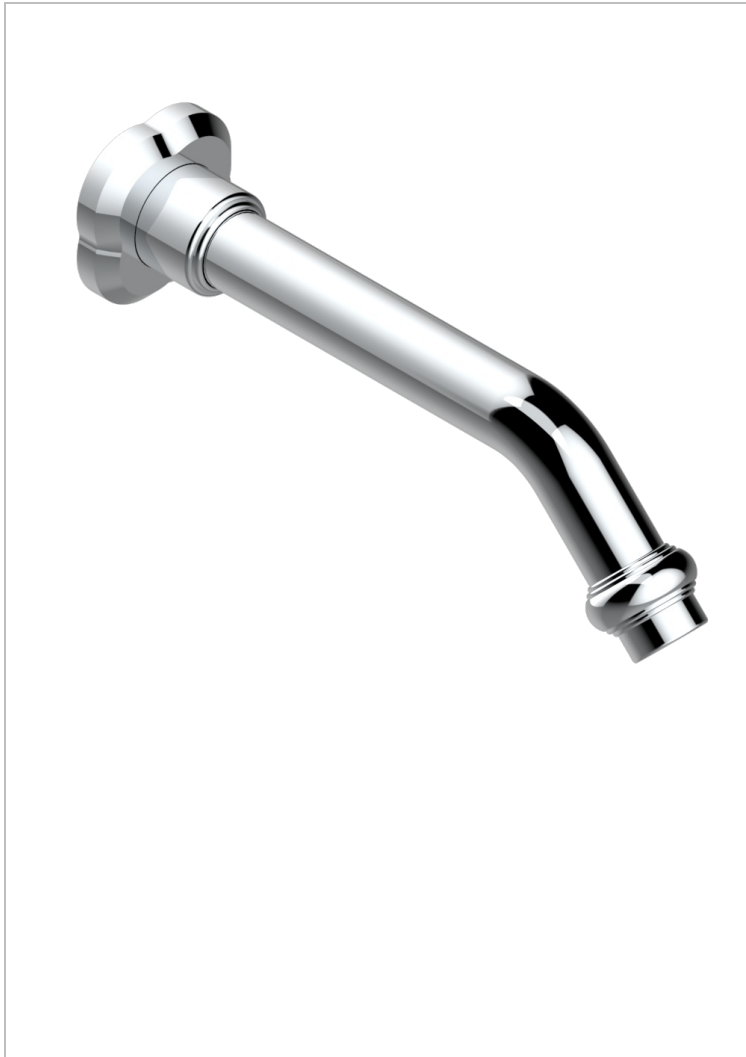

CAMELIA CRISTAL CLAIR

U5L-22GAB

Bec de lavabo mural goliath 1/2 sans té

THG[®]
PARIS

CARACTÉRISTIQUES

- Camélia Cristal clair
- Bec de lavabo mural goliath 1/2 sans té

PRODUITS ASSOCIÉS

- Ref. G00-309/B Bonde à écoulement libre avec grille pour vidage de lavabo
- Ref. G00-309/S Siphon design apparent
- Ref. G00-316 Vidage de lavabo clic-clac modèle Europe
- Ref. G00-308T Siphon culot réglable mini 45 mm maxi 90 mm, garde d'eau de 45 mm avec tubulure

FINITIONS DISPONIBLES

Chromé - A02
Chromé mat - C02
Doré brillant - F01
Doré mat - F07
Nickel brillant - B01
Nickel mat - C01

Noir mat céramique - D30
Or pâle mat - F31
Pvd blush - H62
Pvd blush mat - H60
Pvd couleur bronze brown - F33
Pvd couleur bronze brown - mat - F34