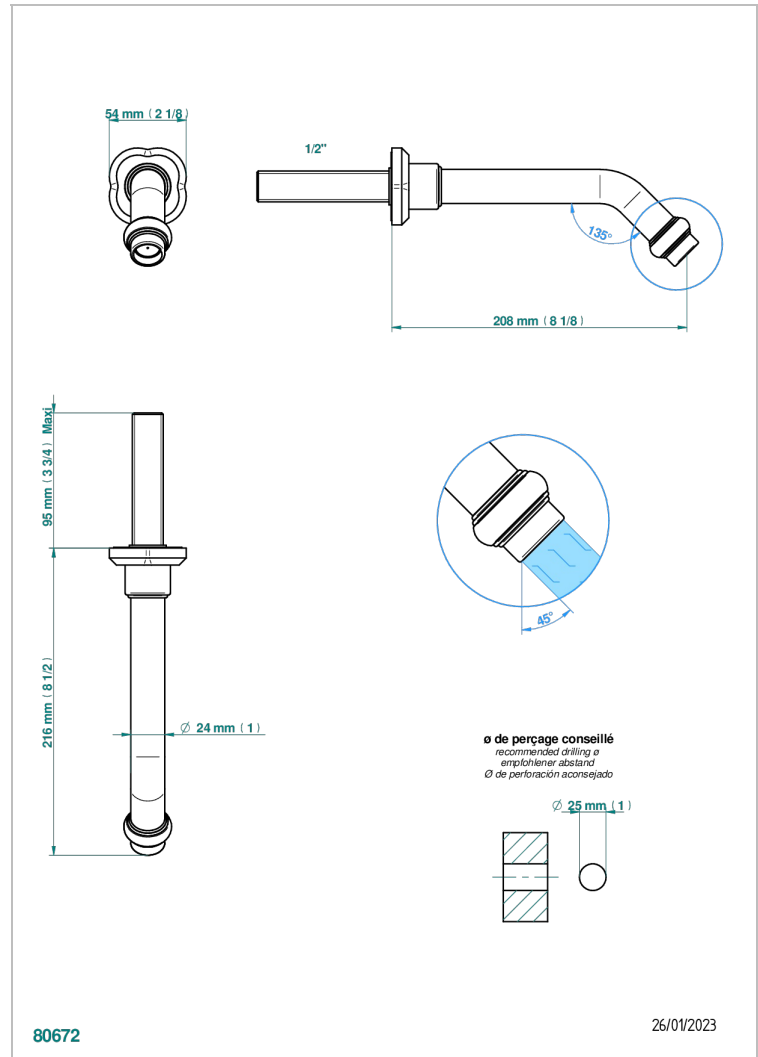

CAMELIA CRISTAL CLAIR

U5L-22GAB

Bec de lavabo mural goliath 1/2 sans té

THG[®]
PARIS

CARACTÉRISTIQUES

- Camélia Cristal clair
- Bec de lavabo mural goliath 1/2 sans té

PRODUITS ASSOCIÉS

- Ref. G00-309/B Bonde à écoulement libre avec grille pour vidage de lavabo
- Ref. G00-309/S Siphon design apparent
- Ref. G00-316 Vidage de lavabo clic-clac modèle Europe
- Ref. G00-308T Siphon culot réglable mini 45 mm maxi 90 mm, garde d'eau de 45 mm avec tubulure

FINITIONS DISPONIBLES

Chromé - A02
Chromé mat - C02
Doré brillant - F01
Doré mat - F07
Nickel brillant - B01
Nickel mat - C01

Noir mat céramique - D30
Or pâle mat - F31
Pvd blush - H62
Pvd blush mat - H60
Pvd couleur bronze brown - F33
Pvd couleur bronze brown - mat - F34