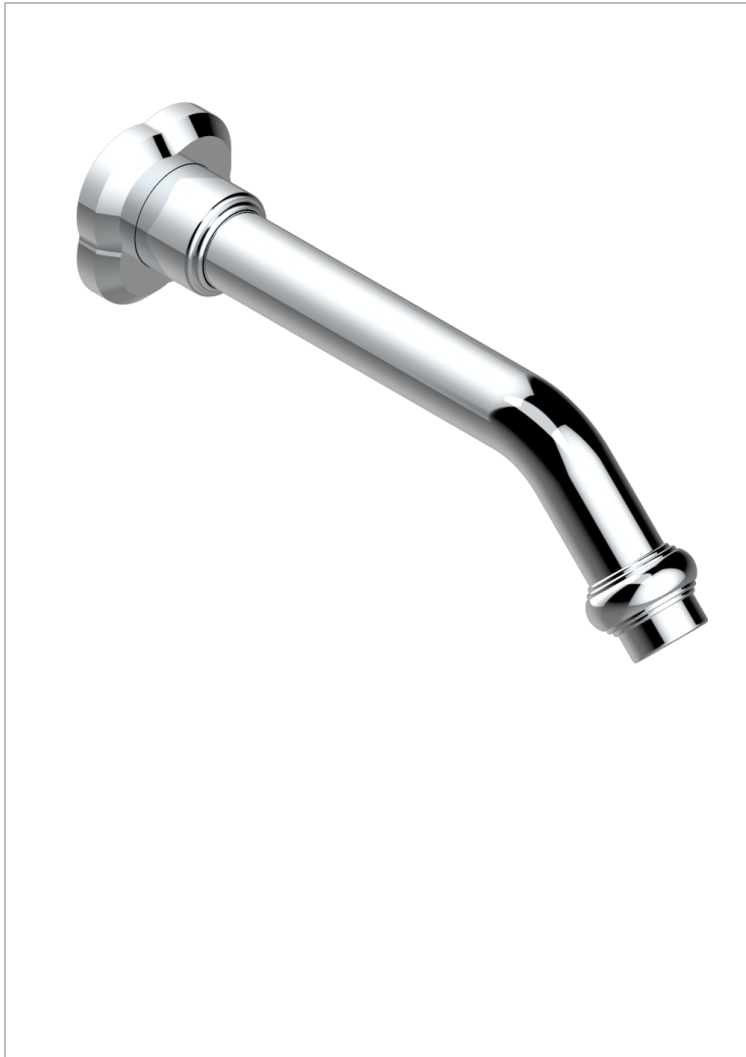

CAMELIA CRISTAL CLARO

U5L-22GAB

Wall mounted basin, goliath spout, 1/2" , without T junction

THG[®]
PARIS

CARACTERÍSTICAS

- Camélia cristal claro
- Wall mounted basin, goliath spout, 1/2" , without T junction

PRODUCTOS RELACIONADOS

- Ref. G00-309/B Vaciador de flujo libre con rejilla para el lavabo
- Ref. G00-309/S Sifón moderno
- Ref. G00-316 Vaciador para lavabo sistema clic-clac
- Ref. G00-308T Adjustable bottle trap, mini 45 mm - maxi 90 mm with 300 mm overflow pipe

ACABADOS DISPONIBLES

Cerámica negra mate - D30

Cromo - A02

Cromo mate - C02

Dorado - F01

Dorado mate - F07

Dorado pálido mate (sin barniz) - F31

Níquel - B01

Níquel mate - C01

Níquel viejo - H28

Pvd blush - H62

Pvd blush mate - H60

Pvd color latón - H49

Pvd color latón mate - H50

Pvd color níquel - H55

Pvd color níquel mate - H56