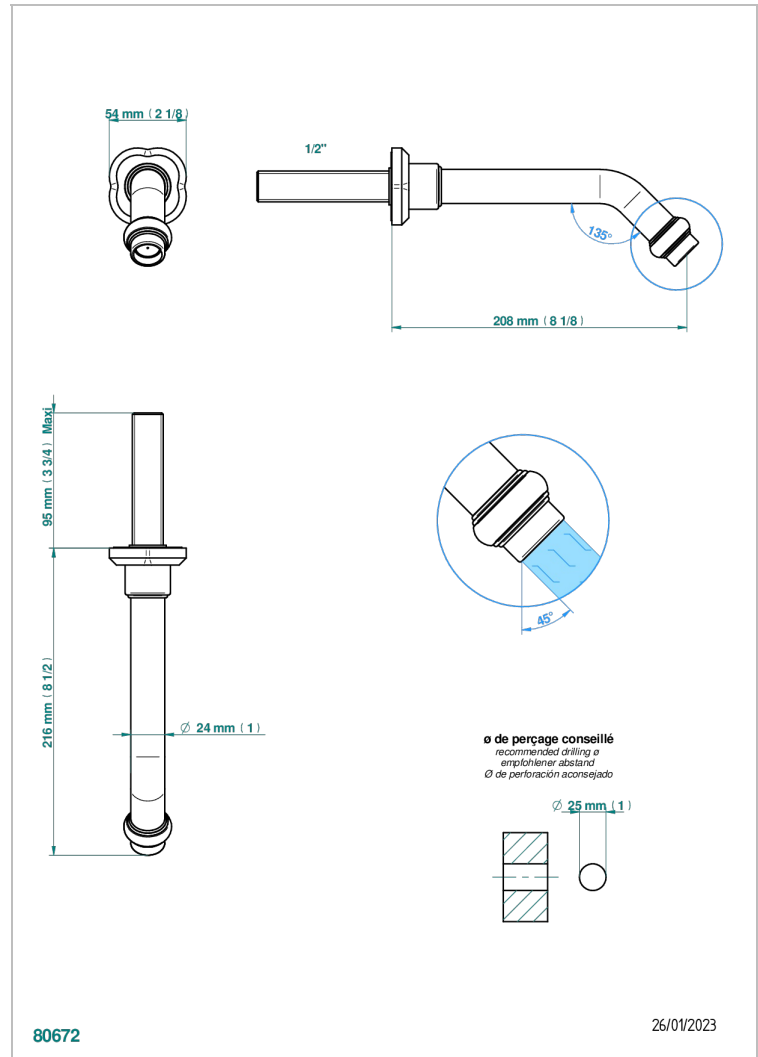

CAMELIA, KRISTALL KLAR

U5L-22GAB

Wall mounted basin, goliath spout, 1/2" , without T junction

THG[®]
PARIS

EIGENSCHAFTEN

- Camélia, Kristall klar
- Wall mounted basin, goliath spout, 1/2" , without T junction

ÄHNLICHE PRODUKTE

- Ref. G00-309/B Frei fließender Ablauf mit Gitter für Waschbecken
- Ref. G00-309/S Geruchsverschluss
- Ref. G00-316 Runder Waschtischablauf CLIC-CLAC
- Ref. G00-308T Adjustable bottle trap, mini 45 mm - maxi 90 mm with 300 mm overflow pipe

VERFÜGBARE OBERFLÄCHEN

Altnickel - H28
Blassgold matt unlackiert - F31
Chrom - A02
Chrom matt - C02
Gold - F01
Gold matt - F07

Mattschwarz keramik - D30
Nickel matt - C01
Pvd blush - H62
Pvd blush matt - H60
Pvd bronze braun - F33
Pvd bronze braun matt - F34