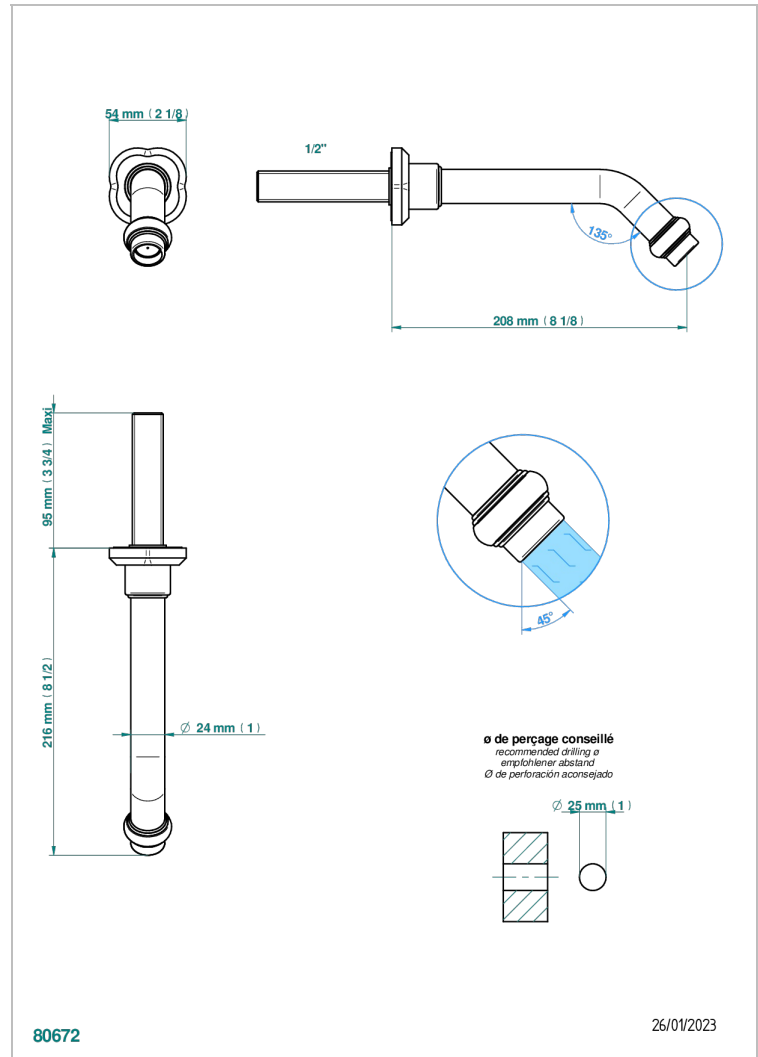

CAMELIA CRISTAL NOIR

U5K-22GAB

Bec de lavabo mural goliath 1/2 sans té

THG[®]
PARIS

CARACTÉRISTIQUES

- Camélia Cristal noir
- Bec de lavabo mural goliath 1/2 sans té

FINITIONS DISPONIBLES

Chromé - A02
Chromé mat - C02
Doré brillant - F01
Doré mat - F07
Nickel brillant - B01
Nickel mat - C01