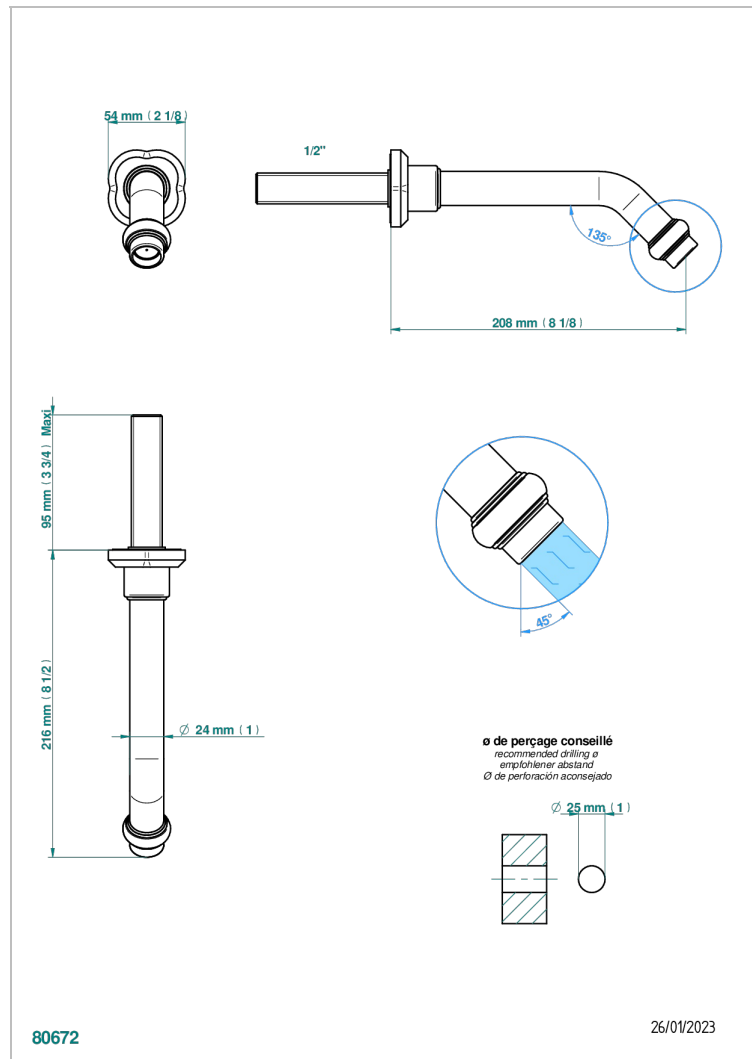

CAMELIA CRISTAL NEGRO

U5K-22GAB

Wall mounted basin, goliath spout, 1/2" , without T junction

THG[®]
PARIS

CARACTERÍSTICAS

- Camélia cristal negro
- Wall mounted basin, goliath spout, 1/2" , without T junction

ACABADOS DISPONIBLES

Cerámica negra mate - D30
Cromo - A02
Cromo mate - C02
Dorado - F01
Dorado mate - F07
Dorado pálido mate (sin barniz) - F31

Níquel - B01
Níquel mate - C01
Níquel viejo - H28
Pvd blush - H62
Pvd blush mate - H60
Pvd color latón - H49