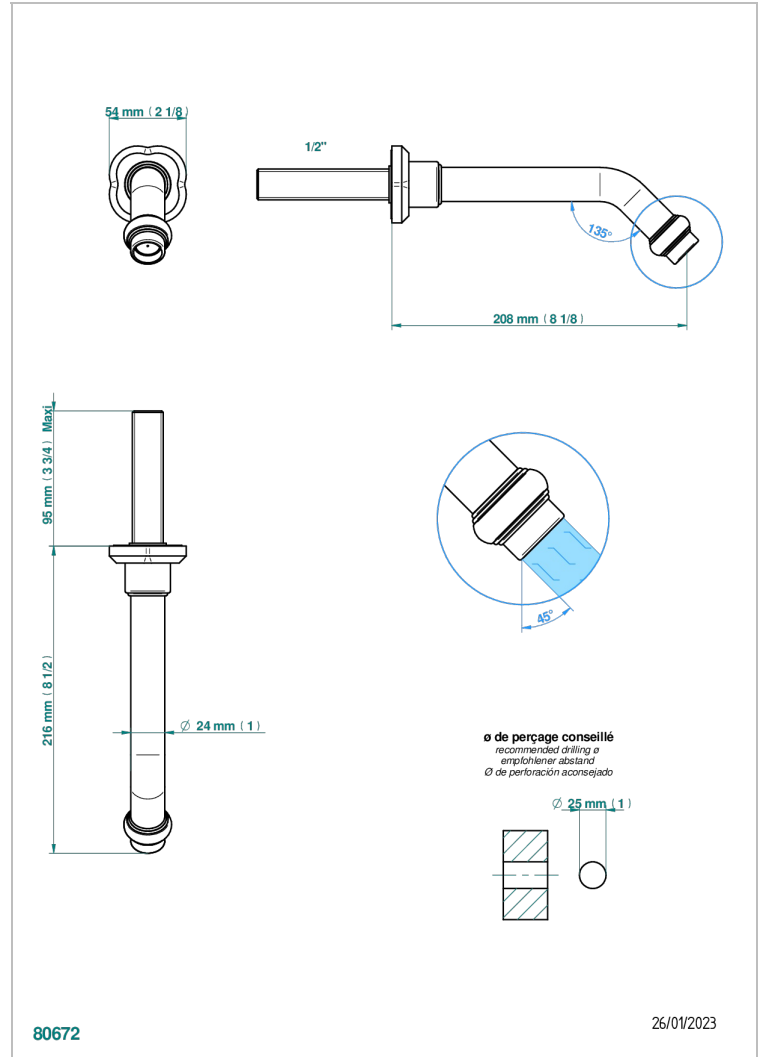

# CAMELIA CRISTAL NOIR

U5K-22GAB

Bec de lavabo mural goliath 1/2 sans té

THG<sup>®</sup>  
PARIS

## CARACTÉRISTIQUES

- Camélia Cristal noir
- Bec de lavabo mural goliath 1/2 sans té

## PRODUITS ASSOCIÉS

- Ref. G00-309/B Bonde à écoulement libre avec grille pour vidage de lavabo
- Ref. G00-309/S Siphon design apparent
- Ref. G00-316 Vidage de lavabo clic-clac modèle Europe
- Ref. G00-308T Siphon culot réglable mini 45 mm maxi 90 mm, garde d'eau de 45 mm avec tubulure