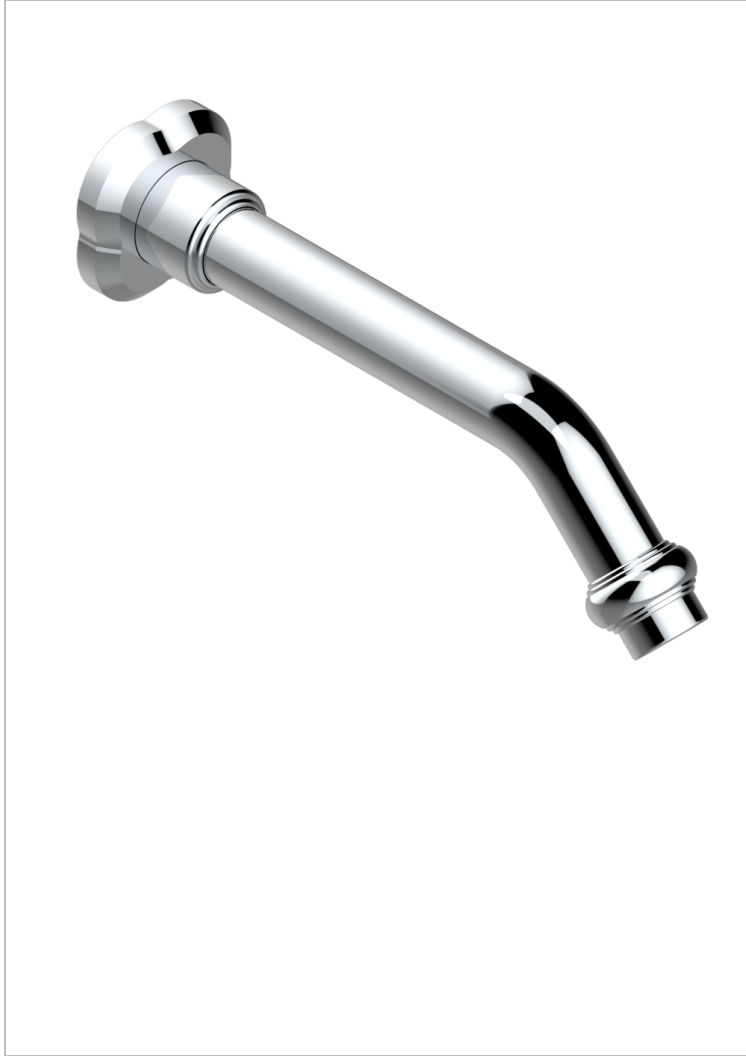

# CAMELIA CRISTAL NOIR

U5K-22GAB

Bec de lavabo mural goliath 1/2 sans té

THG<sup>®</sup>  
PARIS

## CARACTÉRISTIQUES

- Camélia Cristal noir
- Bec de lavabo mural goliath 1/2 sans té

## PRODUITS ASSOCIÉS

- Ref. G00-309/B Bonde à écoulement libre avec grille pour vidage de lavabo
- Ref. G00-309/S Siphon design apparent
- Ref. G00-316 Vidage de lavabo clic-clac modèle Europe
- Ref. G00-308T Siphon culot réglable mini 45 mm maxi 90 mm, garde d'eau de 45 mm avec tubulure

## FINITIONS DISPONIBLES

Chromé - A02  
Chromé mat - C02  
Doré brillant - F01  
Doré mat - F07  
Nickel brillant - B01  
Nickel mat - C01

Noir mat céramique - D30  
Or pâle mat - F31  
Pvd blush - H62  
Pvd blush mat - H60  
Pvd couleur bronze brown - F33  
Pvd couleur bronze brown - mat - F34