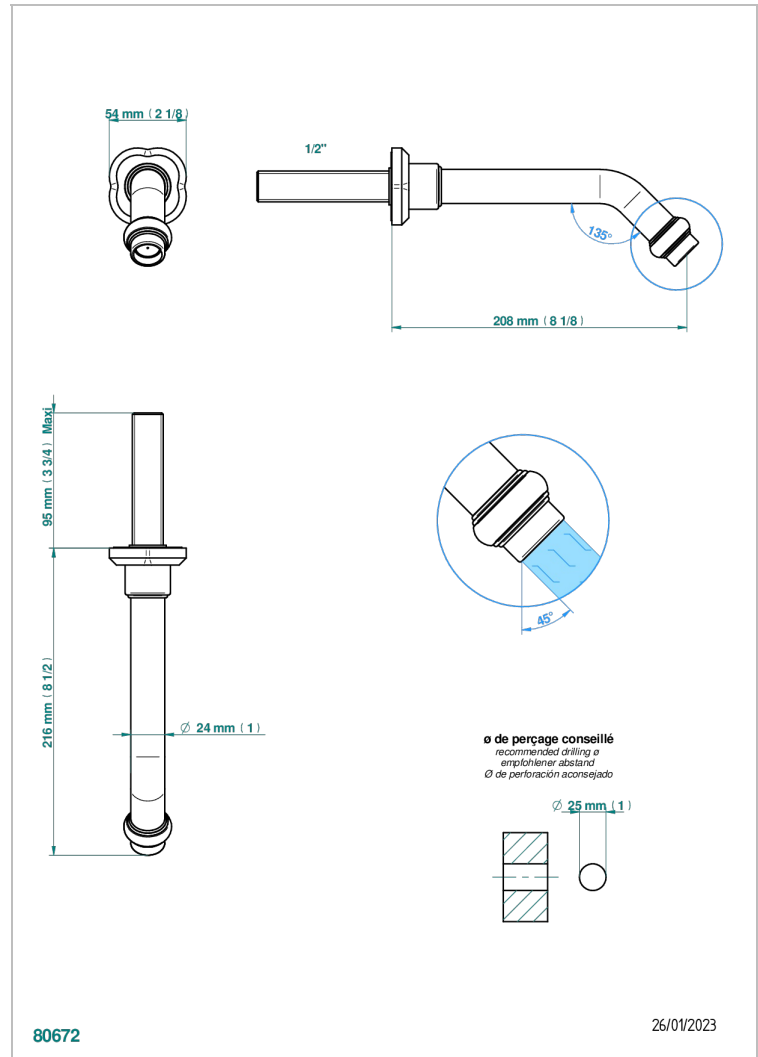

CAMELIA, KRISTALL SCHWARZ

U5K-22GAB

Wall mounted basin, goliath spout, 1/2" , without T junction

THG[®]
PARIS

EIGENSCHAFTEN

- Camélia, Kristall schwarz
- Wall mounted basin, goliath spout, 1/2" , without T junction

ÄHNLICHE PRODUKTE

- Ref. G00-309/B Frei fließender Ablauf mit Gitter für Waschbecken
- Ref. G00-309/S Geruchsverschluss
- Ref. G00-316 Runder Waschtischablauf CLIC-CLAC
- Ref. G00-308T Adjustable bottle trap, mini 45 mm - maxi 90 mm with 300 mm overflow pipe

VERFÜGBARE OBERFLÄCHEN

Altnickel - H28
Blassgold matt unlackiert - F31
Chrom - A02
Chrom matt - C02
Gold - F01
Gold matt - F07

Mattschwarz keramik - D30
Nickel matt - C01
Pvd blush - H62
Pvd blush matt - H60
Pvd bronze braun - F33
Pvd bronze braun matt - F34