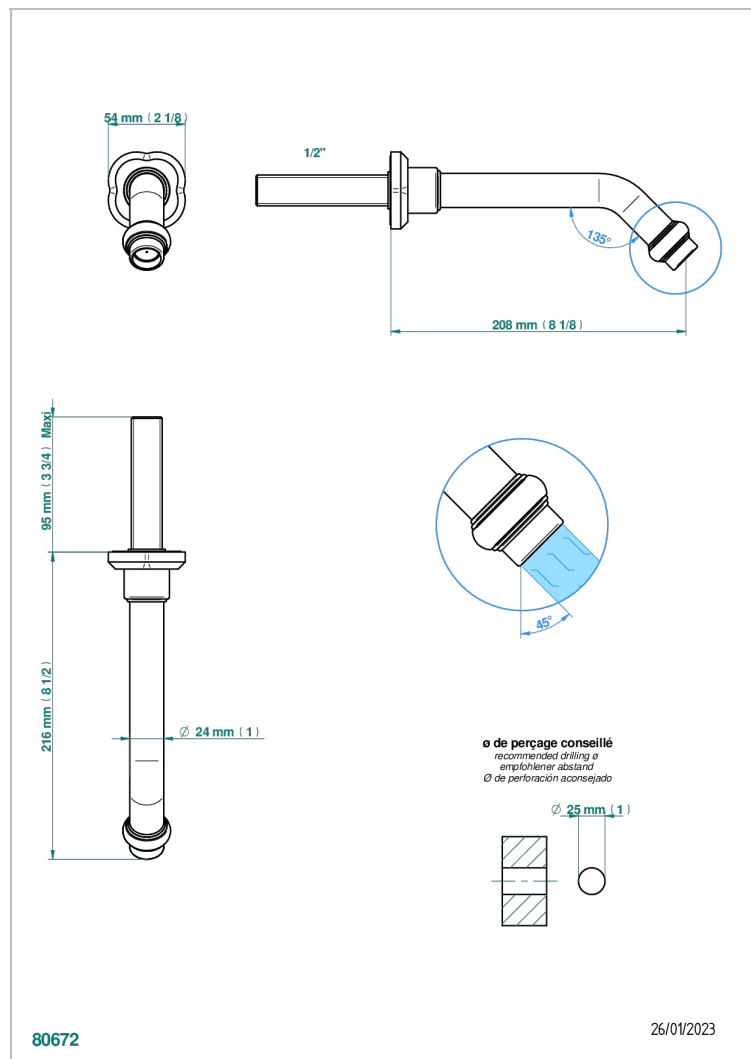

# CAMELIA BLACK CRYSTAL

U5K-22GAB

Wall mounted basin, goliath spout, 1/2" , without T junction

THG<sup>®</sup>  
PARIS

## ХАРАКТЕРИСТИКИ

- Camélia Black crystal
- Wall mounted basin, goliath spout, 1/2" , without T junction

## СВЯЗАННЫЕ ТОВАРНЫЕ ПОЗИЦИИ

- Ref. G00-309/B Донный клапан с низкой пропускной способностью для раковин без перелива
- Ref. G00-309/S Сифон отдельный для спускного клапана для стеклянной раковины
- Ref. G00-316 Донный клапан CLIC-CLAC
- Ref. G00-308T Adjustable bottle trap, mini 45 mm - maxi 90 mm with 300 mm overflow pipe