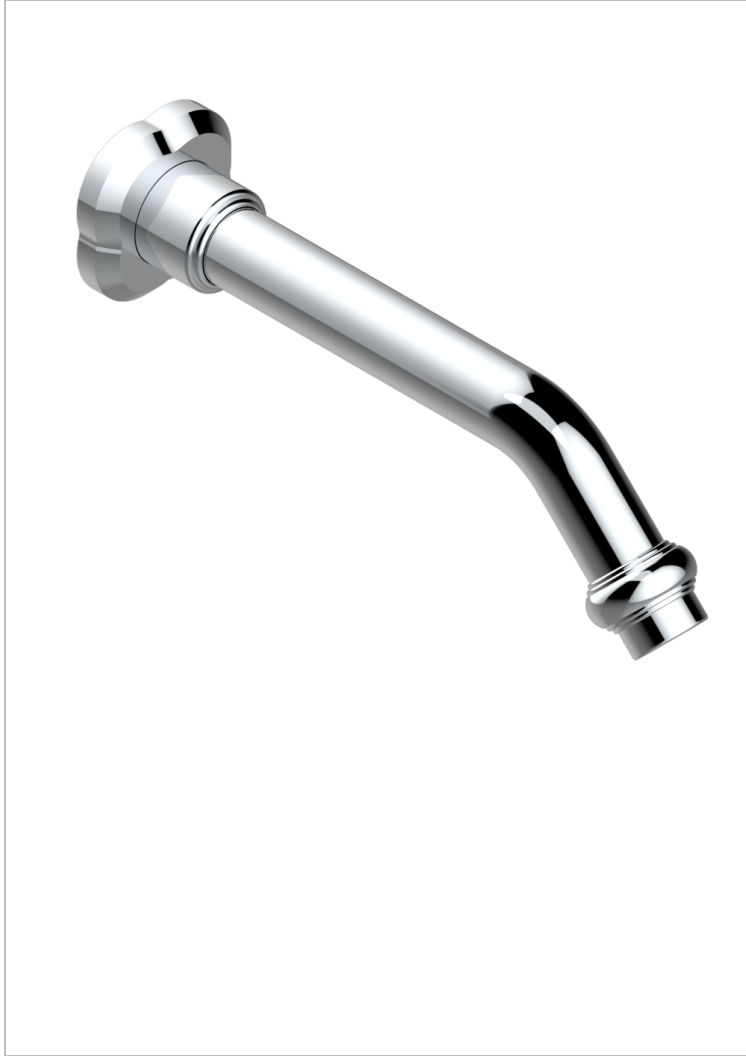

CAMELIA CRISTAL NOIR

U5K-22GAB

Bec de lavabo mural goliath 1/2 sans té

THG[®]
PARIS

CARACTÉRISTIQUES

- Camélia Cristal noir
- Bec de lavabo mural goliath 1/2 sans té

PRODUITS ASSOCIÉS

- Ref. G00-309/B Bonde à écoulement libre avec grille pour vidage de lavabo
- Ref. G00-309/S Siphon design apparent
- Ref. G00-316 Vidage de lavabo clic-clac modèle Europe
- Ref. G00-308T Siphon culot réglable mini 45 mm maxi 90 mm, garde d'eau de 45 mm avec tubulure

FINITIONS DISPONIBLES

Chromé - A02
Chromé mat - C02
Doré brillant - F01
Doré mat - F07
Nickel brillant - B01
Nickel mat - C01

Noir mat céramique - D30
Or pâle mat - F31
Pvd blush - H62
Pvd blush mat - H60
Pvd couleur bronze brown - F33
Pvd couleur bronze brown - mat - F34