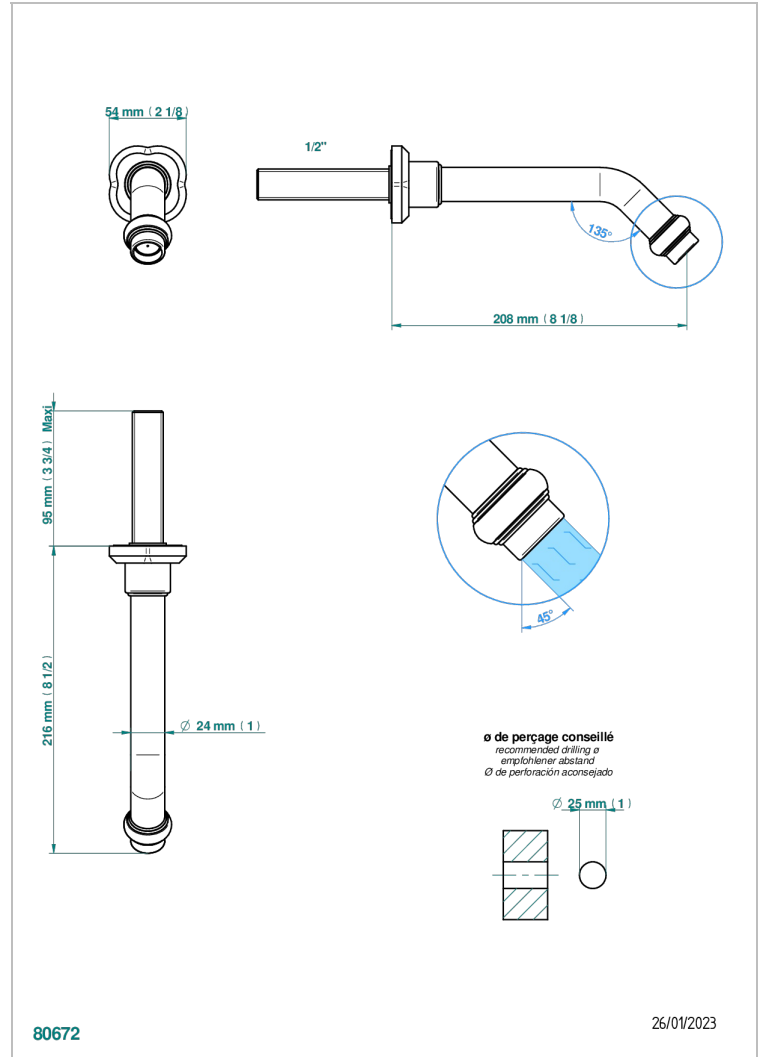

CAMELIA CRISTAL NOIR

U5K-22GAB

Bec de lavabo mural goliath 1/2 sans té

THG[®]
PARIS

CARACTÉRISTIQUES

- Camélia Cristal noir
- Bec de lavabo mural goliath 1/2 sans té

PRODUITS ASSOCIÉS

- Ref. G00-309/B Bonde à écoulement libre avec grille pour vidage de lavabo
- Ref. G00-309/S Siphon design apparent
- Ref. G00-316 Vidage de lavabo clic-clac modèle Europe
- Ref. G00-308T Siphon culot réglable mini 45 mm maxi 90 mm, garde d'eau de 45 mm avec tubulure

FINITIONS DISPONIBLES

Chromé - A02
Chromé mat - C02
Doré brillant - F01
Doré mat - F07
Nickel brillant - B01
Nickel mat - C01

Noir mat céramique - D30
Or pâle mat - F31
Pvd blush - H62
Pvd blush mat - H60
Pvd couleur bronze brown - F33
Pvd couleur bronze brown - mat - F34