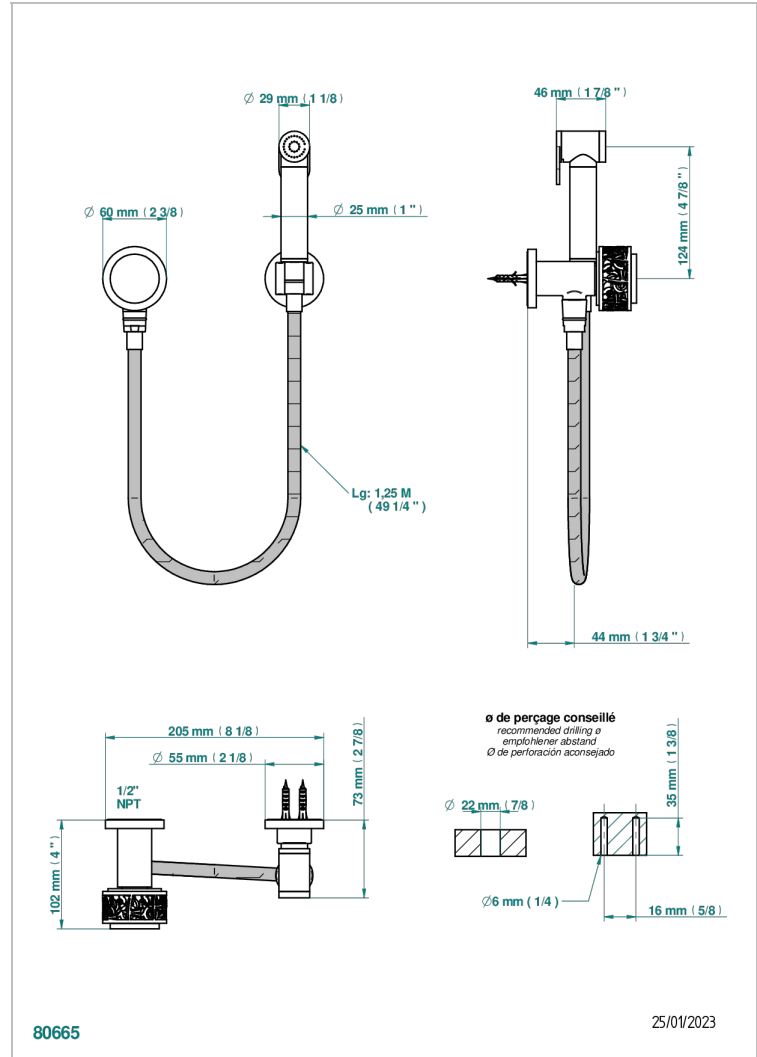

NEW PARADISE

U5P-5840/8US

THG[®]
PARIS

Ensemble hygiénique oriental comprenant : robinet d'arrêt, flexible 1,25 m, douchette à gâchette et crochet - standard américain

CARACTÉRISTIQUES

- New Paradise
- Ensemble hygiénique oriental comprenant : robinet d'arrêt, flexible 1,25 m, douchette à gâchette et crochet - standard américain

FINITIONS DISPONIBLES

- Chromé - A02
- Chromé / doré - G02
- Doré brillant - F01
- Nickel brillant - B01