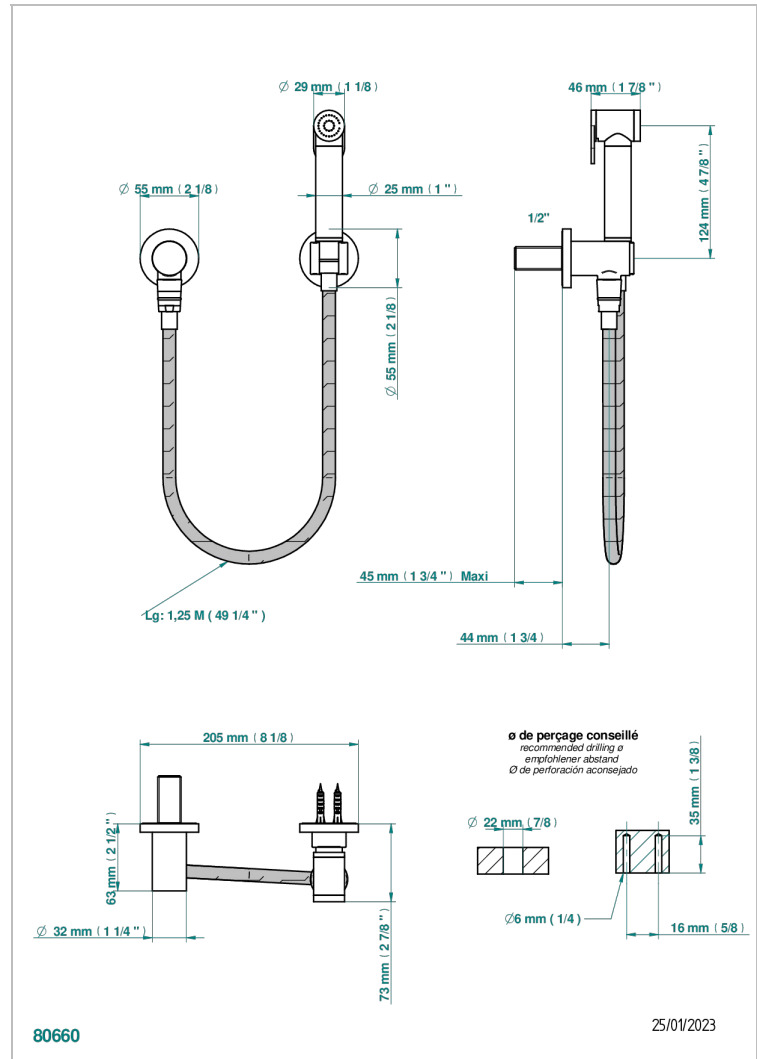

# NEW PARADISE

U5P-5840/7

THG<sup>®</sup>  
PARIS

Ensemble hygiénique comprenant : sortie murale coudée, flexible renforcé 1,25 m, douchette à gâchette et crochet

## CARACTÉRISTIQUES

- ACS : 19ACCLY406