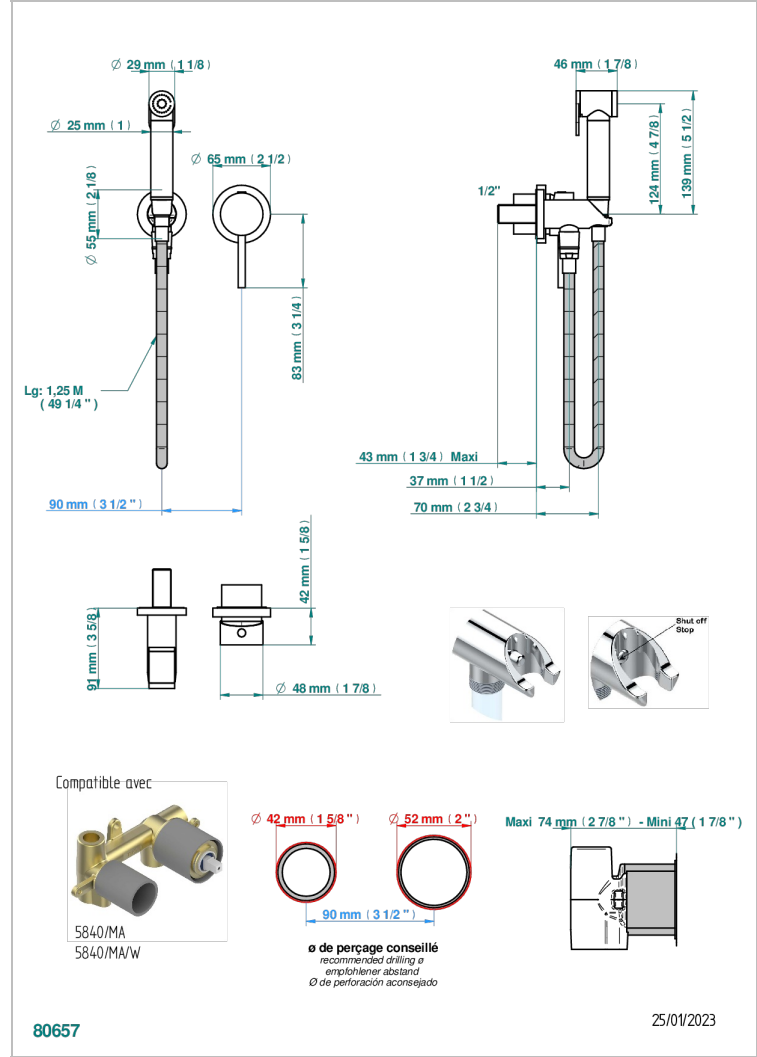

NEW PARADISE

U5P-5840/MBG

THG
PARIS

Parte externa del conjunto higiénico con mezclador, flexo reforzado 1m25, tele-ducha con gatillo, y tope de seguridad integrado en la toma de agua

CARACTERÍSTICAS

- ACS : 19ACCLY412

ESTÁNDAR

PRODUCTOS RELACIONADOS

- Ref. G00-5840/MA Parte empotrada para mezclador mural con salida hembra 1/2

ACABADOS DISPONIBLES

Bronce claro - D01
Cerámica negra mate - D30
Cromo - A02
Cromo mate - C02
Dorado - F01
Dorado mate - F07