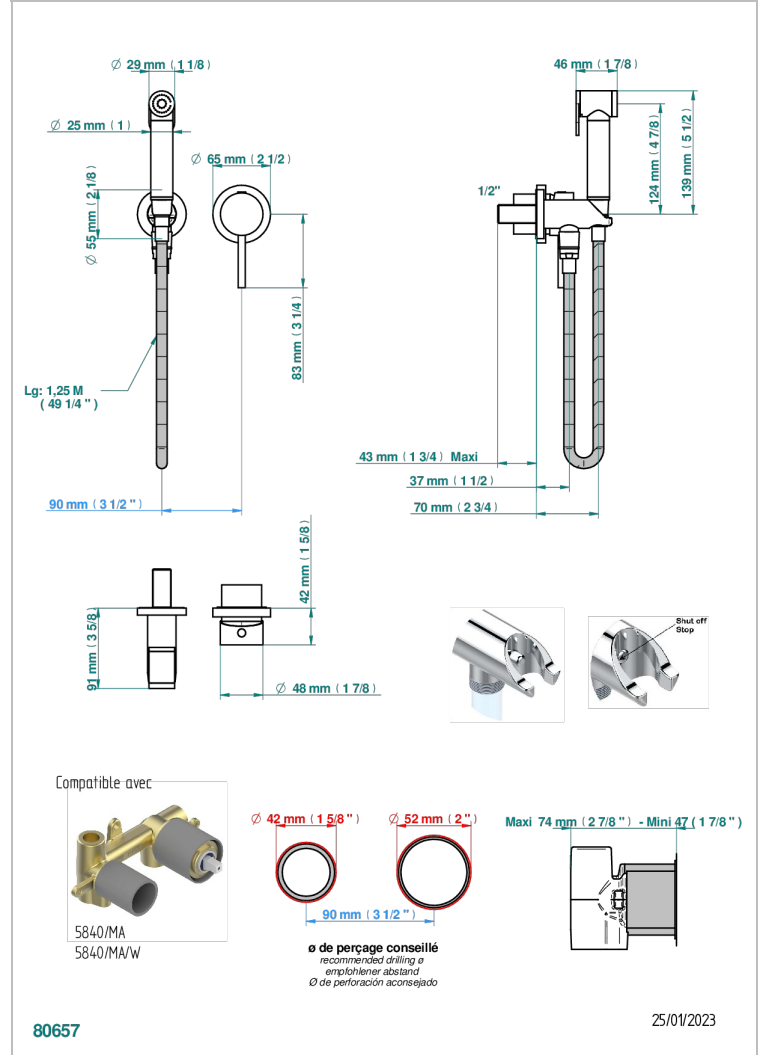

NANO CON MANETAS

G5B-5840/MBG

THG[®]
PARIS

Parte externa del conjunto higiénico con mezclador, flexo reforzado 1m25, tele-ducha con gatillo, y tope de seguridad integrado en la toma de agua

CARACTERÍSTICAS

- ACS : 19ACCLY412

ESTÁNDAR

PRODUCTOS RELACIONADOS

- Ref. G00-5840/MAUS Rough parts for concealed wall-mounted mixer with 1/2" outlet

ACABADOS DISPONIBLES

Cerámica negra mate - D30
Cromo - A02
Cromo / dorado - G02
Cromo mate - C02
Dorado - F01
Dorado mate - F07