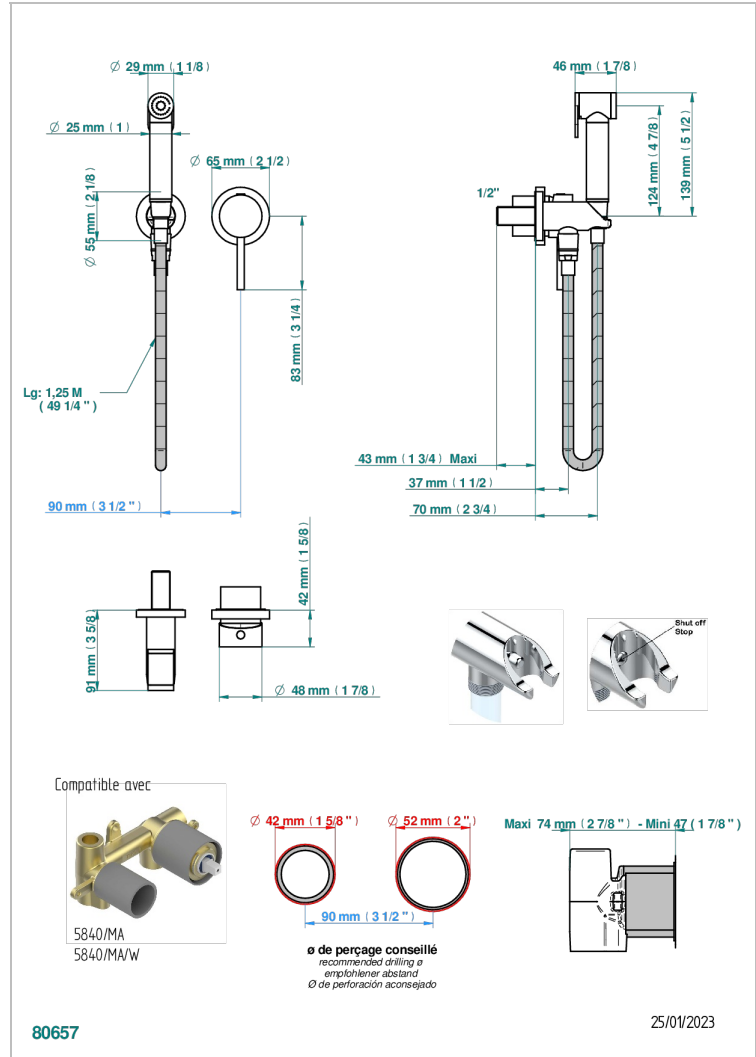

NANO A MANETTES

G5B-5840/MBG

THG
PARIS

Garniture pour ensemble hygiénique comprenant : mitigeur, flexible renforcé 1,25 m, douchette à gâchette, et butée de sécurité intégrée sur sortie murale

CARACTÉRISTIQUES

- ACS : 19ACCLY412

CERTIFICATIONS

PRODUITS ASSOCIÉS

- Ref. G00-5840/MA Partie à encastrer pour mitigeur mural à encastrer avec sortie F 1/2

FINITIONS DISPONIBLES

- Chromé - A02
- Chromé / doré - G02
- Chromé mat - C02
- Doré brillant - F01
- Doré mat - F07
- Nickel brillant - B01

- Nickel mat - C01
- Noir mat céramique - D30
- Or pâle - F30
- Or pâle mat - F31
- Vieux nickel - H28