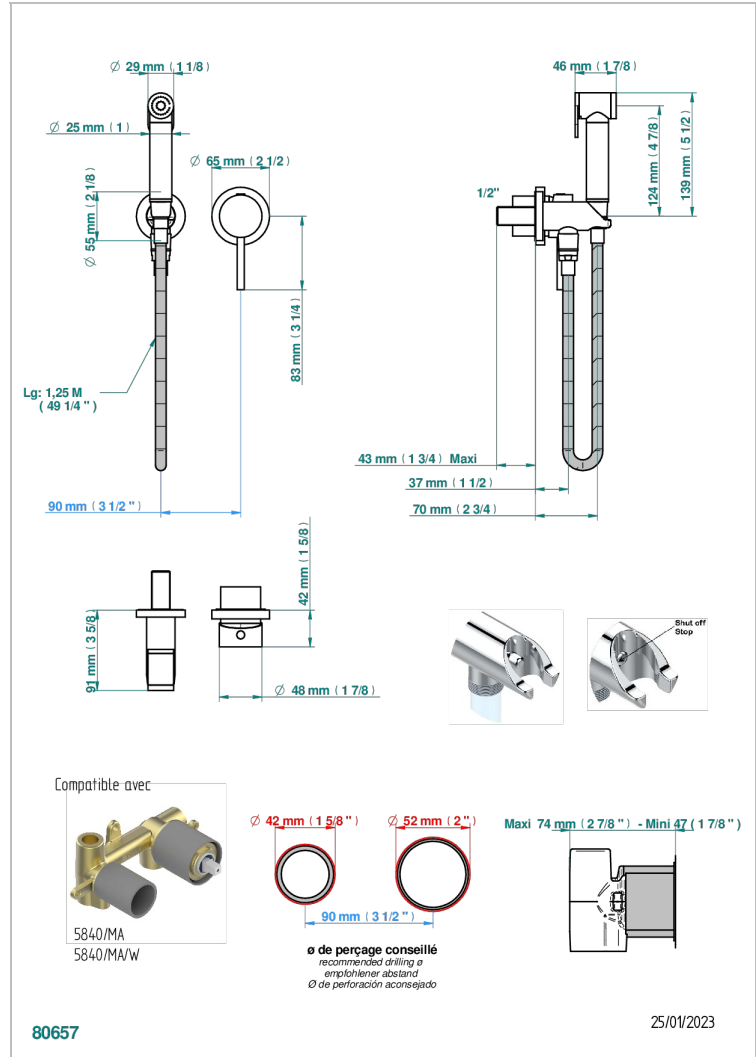

NANO CON MANETAS

G5B-5840/MBG

THG[®]
PARIS

Parte externa del conjunto higiénico con mezclador, flexo reforzado 1m25, tele-ducha con gatillo, y tope de seguridad integrado en la toma de agua

CARACTERÍSTICAS

- ACS : 19ACCLY412

ESTÁNDAR

PRODUCTOS RELACIONADOS

- Ref. G00-5840/MA Parte empotrada para mezclador mural con salida hembra 1/2

ACABADOS DISPONIBLES

- Cerámica negra mate - D30
- Cromo - A02
- Cromo / dorado - G02
- Cromo mate - C02
- Dorado - F01
- Dorado mate - F07