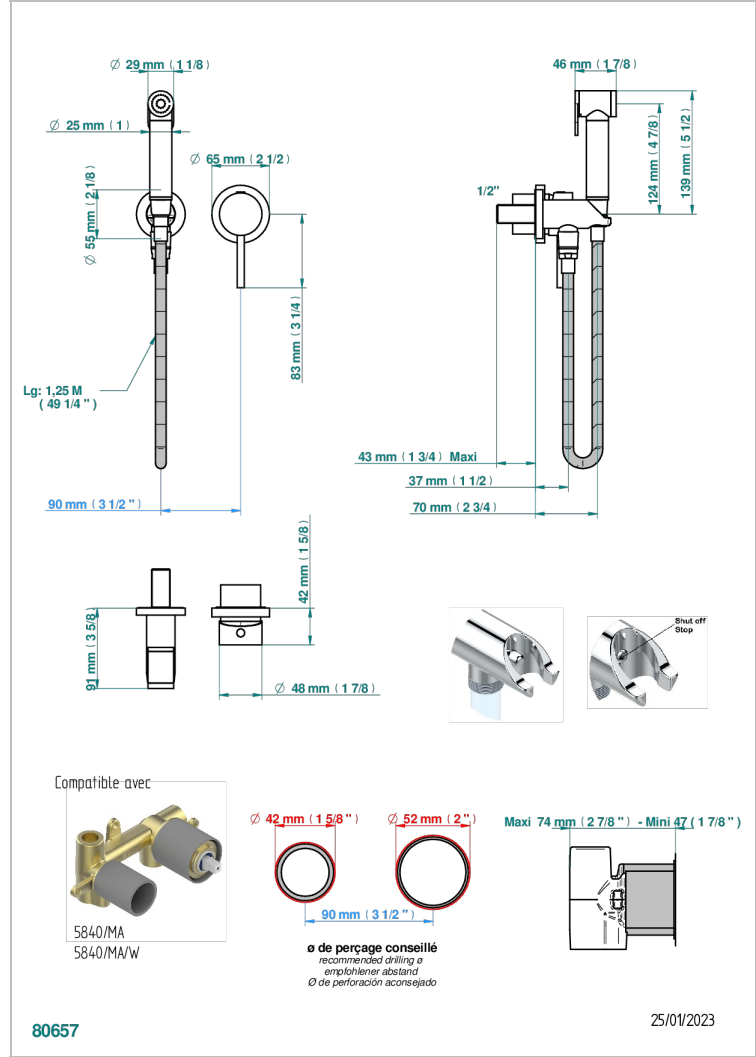

# NANO

G5A-5840/MBG

THG  
PARIS

Garniture pour ensemble hygiénique comprenant : mitigeur, flexible renforcé 1,25 m, douchette à gâchette, et butée de sécurité intégrée sur sortie murale

## CARACTÉRISTIQUES

- ACS : 19ACCLY412

## PRODUITS ASSOCIÉS

- Ref. G00-5840/MAUS Partie à encastrer pour mitigeur mural à encastrer avec sortie F 1/2