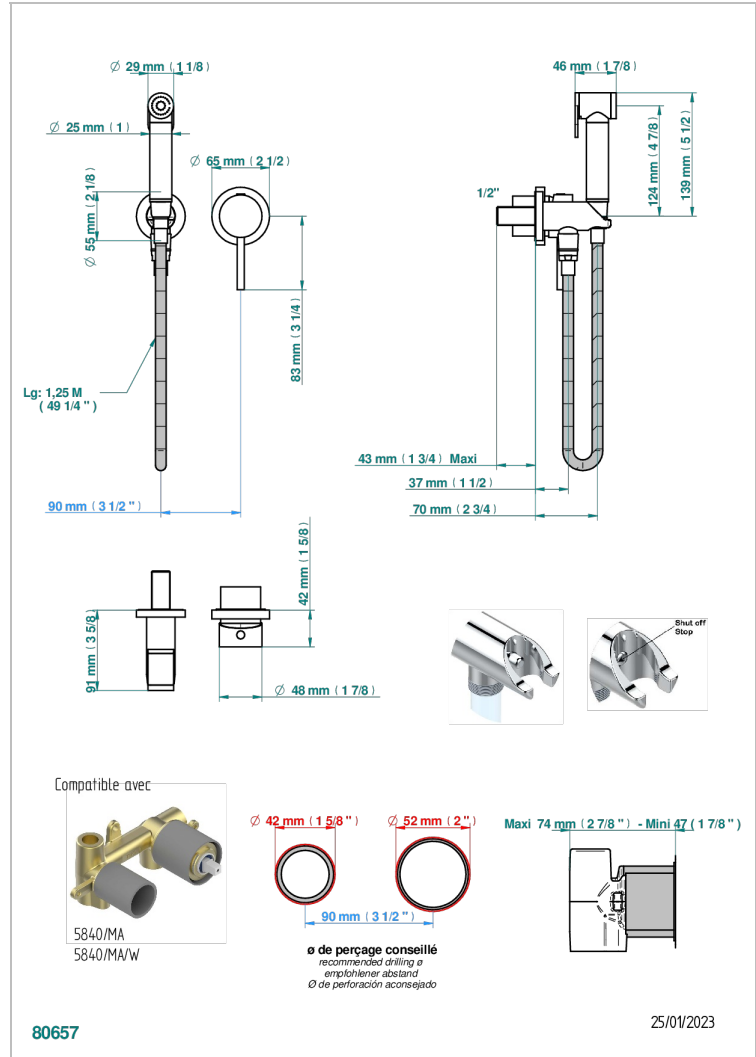

NANO

G5A-5840/MBG

THG
PARIS

Garniture pour ensemble hygiénique comprenant : mitigeur, flexible renforcé 1,25 m, douchette à gâchette, et butée de sécurité intégrée sur sortie murale

CARACTÉRISTIQUES

- ACS : 19ACCLY412

CERTIFICATIONS

PRODUITS ASSOCIÉS

- Ref. G00-5840/MA Partie à encastrer pour mitigeur mural à encastrer avec sortie F 1/2

FINITIONS DISPONIBLES

- Chromé - A02
- Chromé / doré - G02
- Chromé mat - C02
- Doré brillant - F01
- Doré mat - F07
- Nickel brillant - B01

- Nickel mat - C01
- Noir mat céramique - D30
- Or pâle - F30
- Or pâle mat - F31
- Vieux nickel - H28