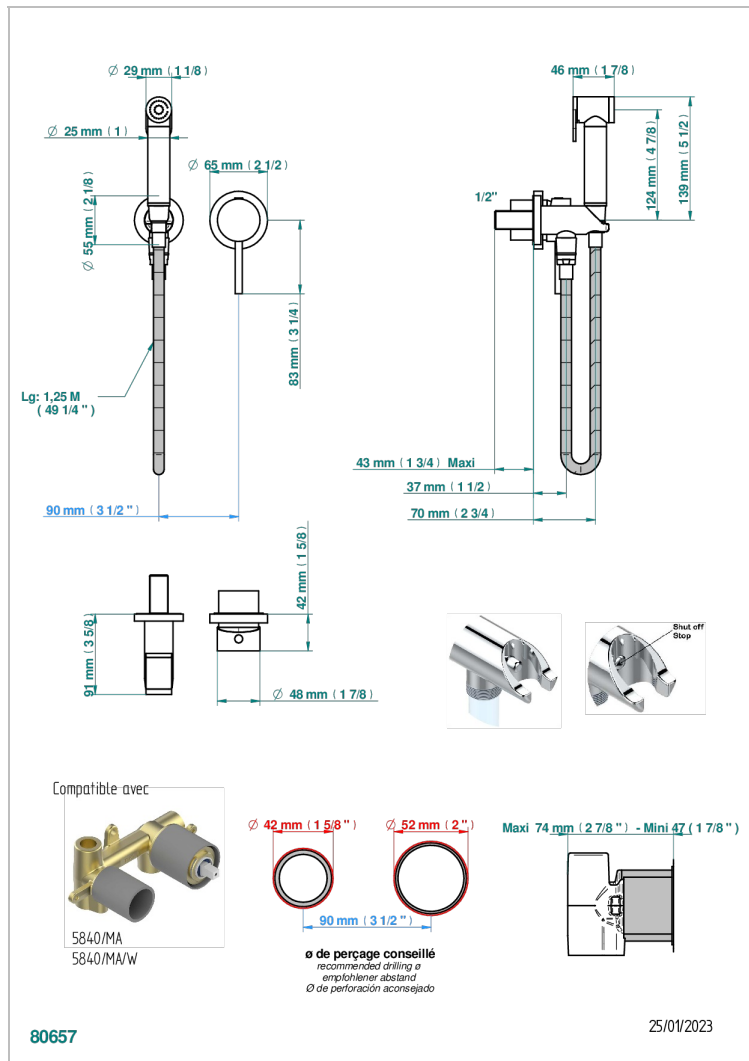

MONTAIGNE LEONARDO GREY MARBLE

G3T-5840/MBG

Parte externa del conjunto higiénico con mezclador, flexo reforzado 1m25, tele-ducha con gatillo, y tope de seguridad integrado en la toma de agua

CARACTERÍSTICAS

- ACS : 19ACCLY412

ESTÁNDAR

PRODUCTOS RELACIONADOS

- Ref. G00-5840/MAUS Rough parts for concealed wall-mounted mixer with 1/2" outlet

ACABADOS DISPONIBLES

Bronce claro - D01
Cerámica negra mate - D30
Cobre viejo mate - H07
Cromo - A02
Cromo / dorado - G02
Cromo mate - C02