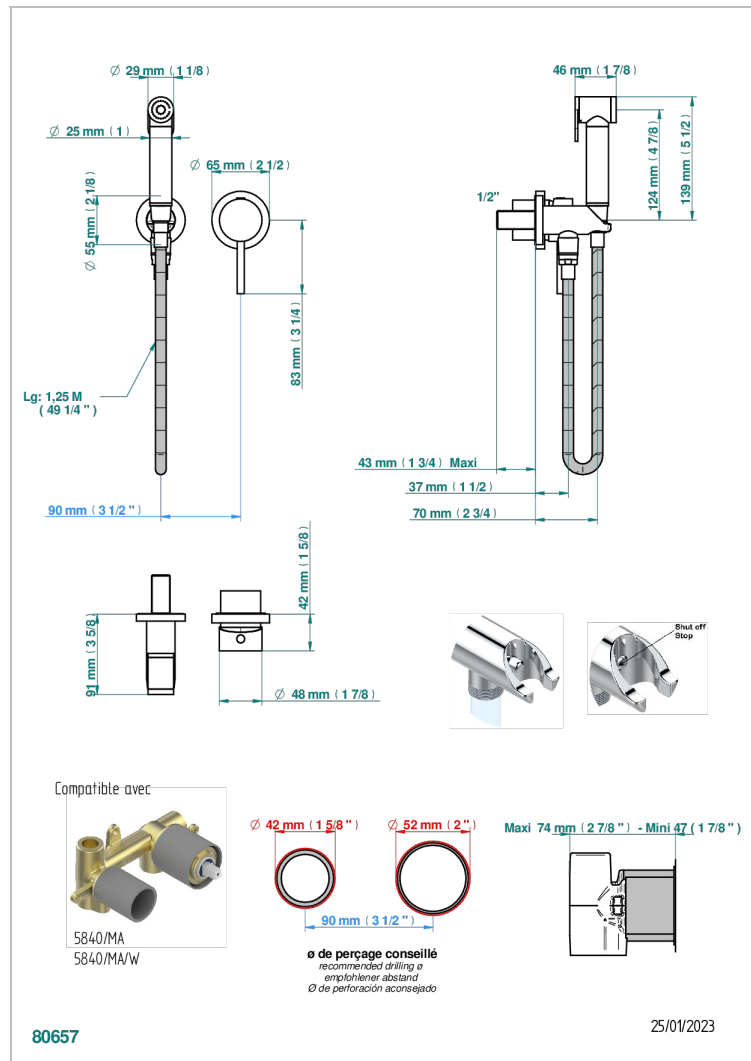

MONTAIGNE MARBRE LEONARDO GREY

G3T-5840/MBG

Garniture pour ensemble hygiénique comprenant : mitigeur, flexible renforcé 1,25 m, douchette à gâchette, et butée de sécurité intégrée sur sortie murale

CARACTÉRISTIQUES

- ACS : 19ACCLY412

CERTIFICATIONS

PRODUITS ASSOCIÉS

- Ref. G00-5840/MA Partie à encastrer pour mitigeur mural à encastrer avec sortie F 1/2

FINITIONS DISPONIBLES

Bronze clair - D01
Chromé - A02
Chromé / doré - G02
Chromé mat - C02
Doré brillant - F01
Doré mat - F07