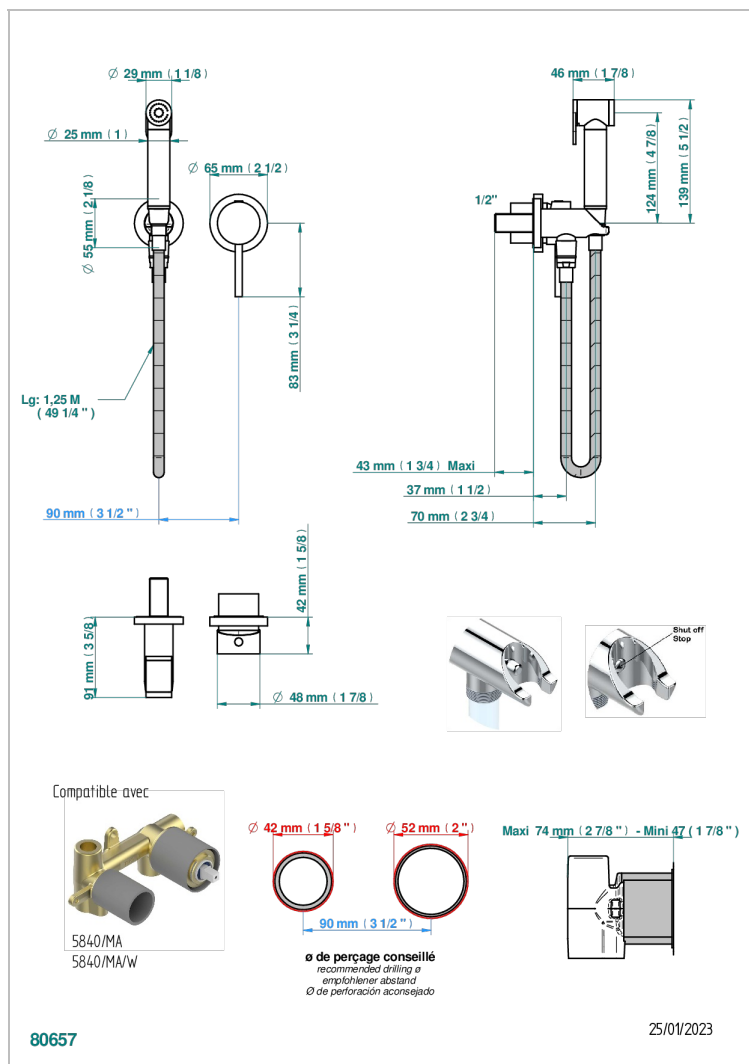

MONTAIGNE LEONARDO GREY MARBLE

G3T-5840/MBG

Parte externa del conjunto higiénico con mezclador, flexo reforzado 1m25, tele-ducha con gatillo, y tope de seguridad integrado en la toma de agua

CARACTERÍSTICAS

- ACS : 19ACCLY412

ESTÁNDAR

PRODUCTOS RELACIONADOS

- Ref. G00-5840/MA Parte empotrada para mezclador mural con salida hembra 1/2"

ACABADOS DISPONIBLES

Bronce claro - D01
Cerámica negra mate - D30
Cobre viejo mate - H07
Cromo - A02
Cromo / dorado - G02
Cromo mate - C02