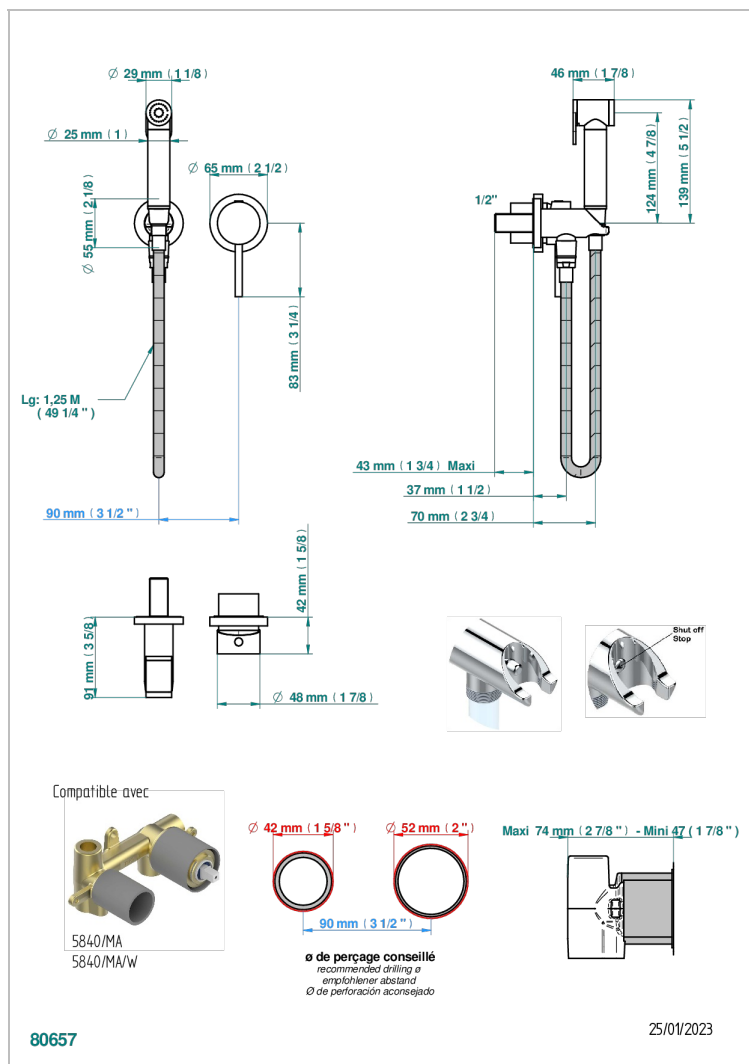

MONTAIGNE GRAND ANTIQUE MARBLE WITH LEVER

G3S-5840/MBG

Parte externa del conjunto higiénico con mezclador, flexo reforzado 1m25, tele-ducha con gatillo, y tope de seguridad integrado en la toma de agua

CARACTERÍSTICAS

- ACS : 19ACCLY412

ESTÁNDAR

PRODUCTOS RELACIONADOS

- Ref. G00-5840/MA Parte empotrada para mezclador mural con salida hembra 1/2

ACABADOS DISPONIBLES

Bronce claro - D01
Cerámica negra mate - D30
Cobre viejo mate - H07
Cromo - A02
Cromo / dorado - G02
Cromo mate - C02