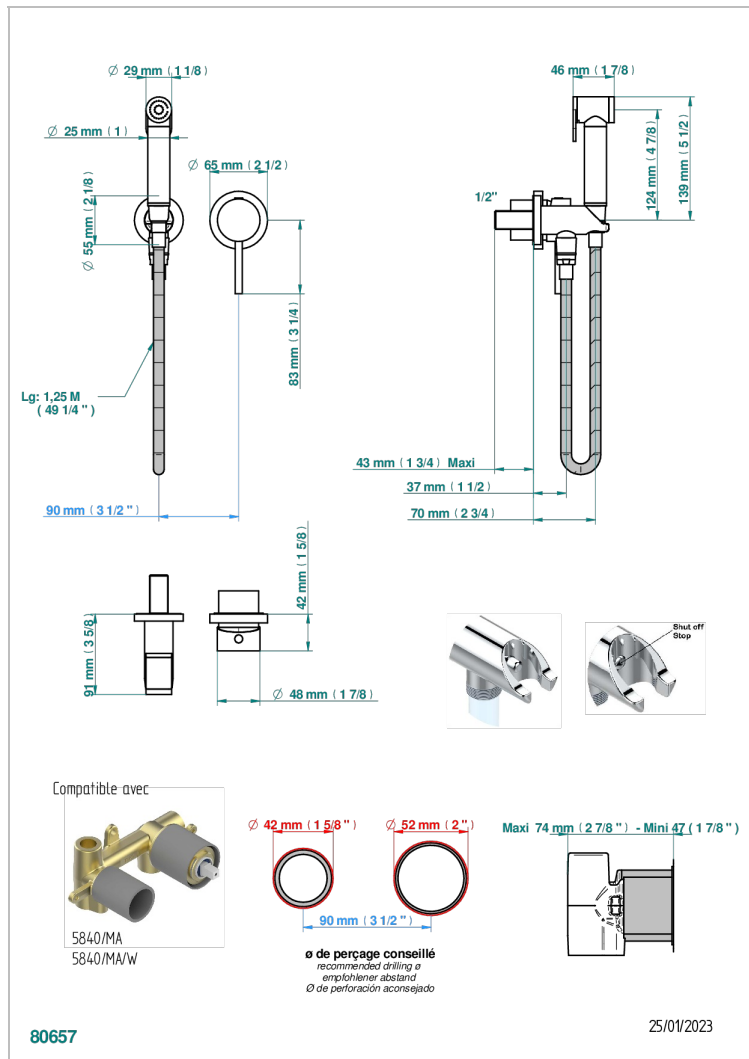

MONTAIGNE GRAND ANTIQUE MARBLE WITH LEVER

G3S-5840/MBG

Trim only for WC douche including: trigger spray, wall mounted single lever mixer, reinforced hose (1.25m), wall outlet with integrated elbow with safety stopper

EIGENSCHAFTEN

- ACS : 19ACCLY412

ZERTIFIZIERUNGEN

ÄHNLICHE PRODUKTE

- Ref. G00-5840/MA Up-teil für up-mischer, 1/2"

VERFÜGBARE OBERFLÄCHEN

Altnickel - H28
Blassgold - F30
Blassgold matt unlackiert - F31
Bronze hell - D01
Chrom - A02
Chrom / gold - G02