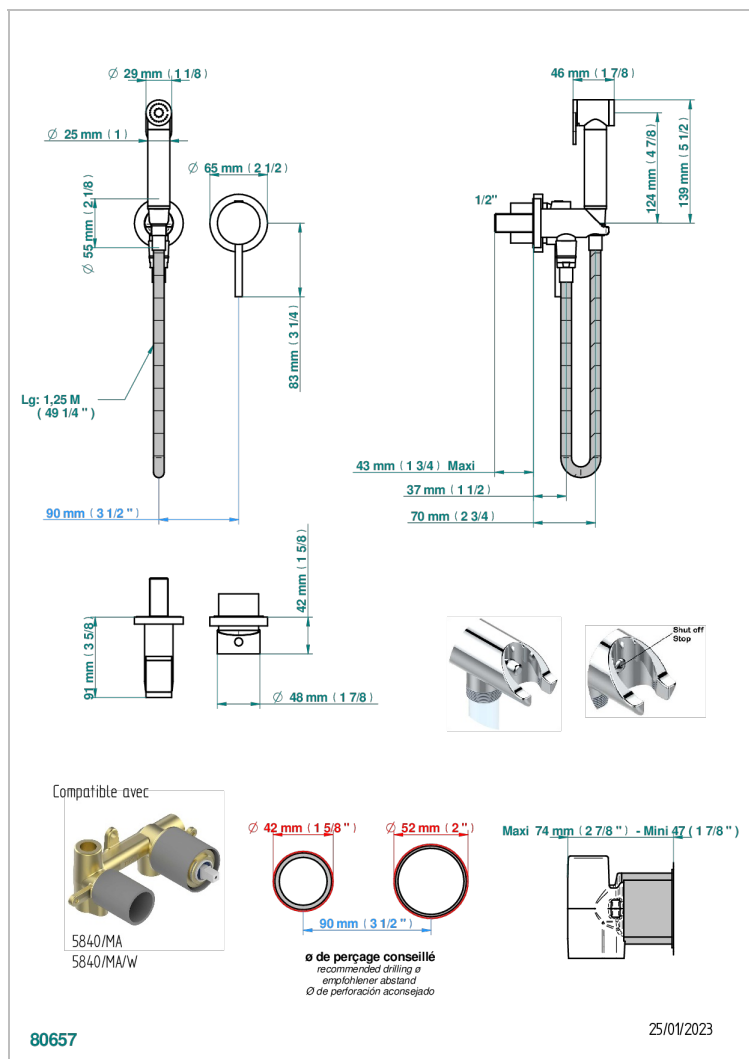

# MONTAIGNE MARBRE GRAND ANTIQUE

G3R-5840/MBG

Garniture pour ensemble hygiénique comprenant : mitigeur, flexible renforcé 1,25 m, douchette à gâchette, et butée de sécurité intégrée sur sortie murale

## CARACTÉRISTIQUES

- ACS : 19ACCLY412

## PRODUITS ASSOCIÉS

- Ref. G00-5840/MA Partie à encastrer pour mitigeur mural à encastrer avec sortie F 1/2