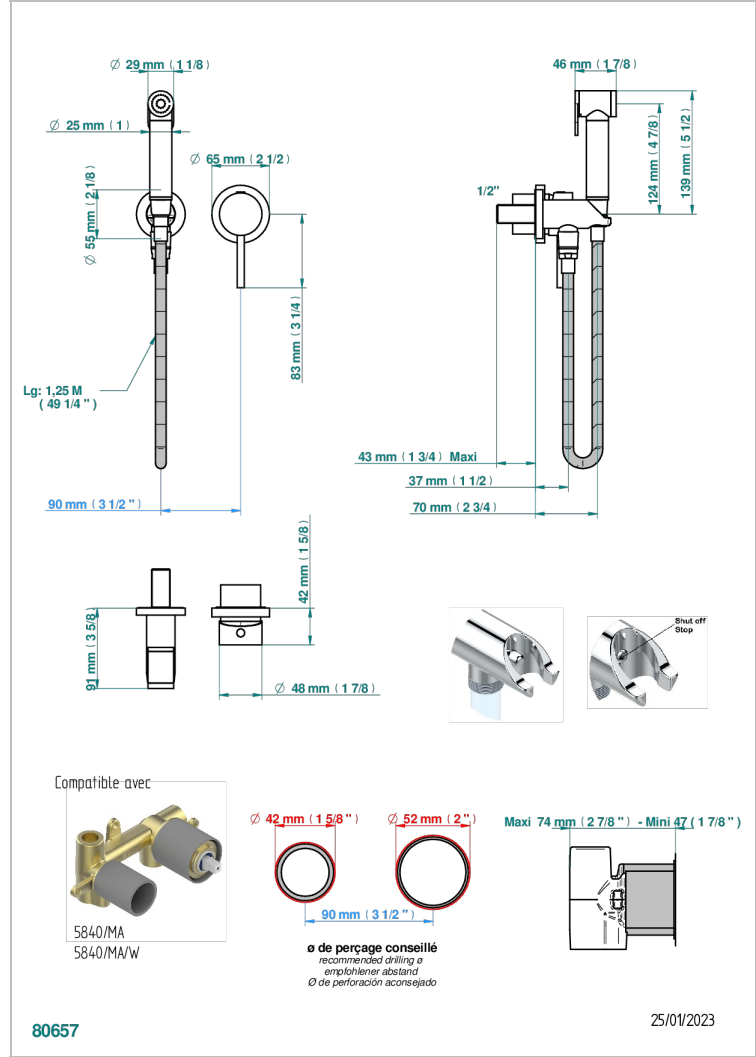

# MONTAIGNE GRAND ANTIQUE MARBLE

G3R-5840/MBG

Parte externa del conjunto higiénico con mezclador, flexo reforzado 1m25, tele-ducha con gatillo, y tope de seguridad integrado en la toma de agua

## CARACTERÍSTICAS

- ACS : 19ACCLY412

## PRODUCTOS RELACIONADOS

- Ref. G00-5840/MA Parte empotrada para mezclador mural con salida hembra 1/2"