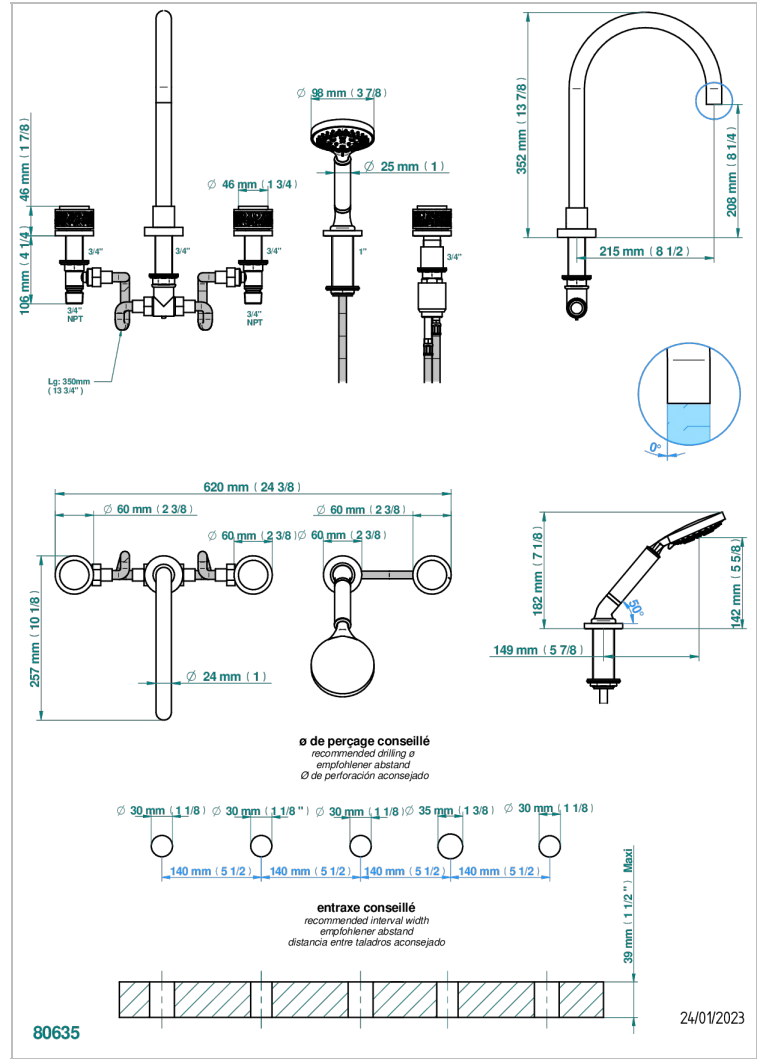

NEW PARADISE

U5P-1132SGUS

THG[®]
PARIS

Bain douche 5 trous avec bec super goliath, 2 côtés sur gorge 3/4", et douchette sur gorge alimentée par mitigeur à cartouche progressive, standard américain

CARACTERÍSTICAS

- New Paradise
- Bain douche 5 trous avec bec super goliath, 2 côtés sur gorge 3/4", et douchette sur gorge alimentée par mitigeur à cartouche progressive, standard américain

ACABADOS DISPONIBLES

Bronce claro - D01
Cerámica negra mate - D30
Cromo - A02
Cromo mate - C02
Dorado - F01
Dorado mate - F07