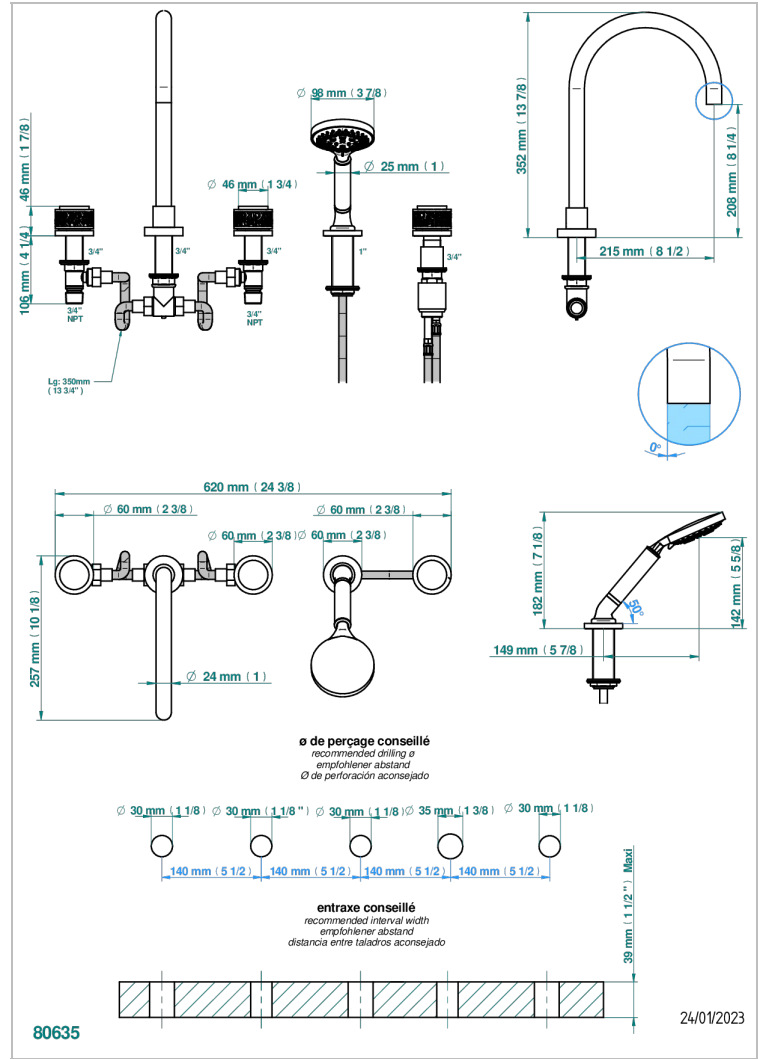

NEW PARADISE

U5P-1132SG

THG[®]
PARIS

Bain douche 5 trous avec bec super goliath, 2 côtés sur gorge 3/4", et douchette sur gorge alimentée par mitigeur à cartouche progressive

CARACTÉRISTIQUES

- New Paradise
- Bain douche 5 trous avec bec super goliath, 2 côtés sur gorge 3/4", et douchette sur gorge alimentée par mitigeur à cartouche progressive

FINITIONS DISPONIBLES

Bronze clair - D01
Chromé - A02
Chromé mat - C02
Doré brillant - F01
Doré mat - F07
Nickel brillant - B01

Nickel mat - C01
Noir mat céramique - D30
Or pâle mat - F31
Pvd blush - H62
Pvd blush mat - H60
Pvd couleur bronze brown - F33

Pvd couleur bronze brown - mat - F34
Pvd couleur doré - H52
Pvd couleur doré mat - H53
Pvd couleur laitón - H49
Pvd couleur laitón mat - H50
Pvd couleur nickel - H55

Pvd couleur nickel mat - H56
Pvd graphite - H64
Pvd graphite mat - H65
Pvd umber - H66
Pvd umber mat - H67
Vieux nickel - H28