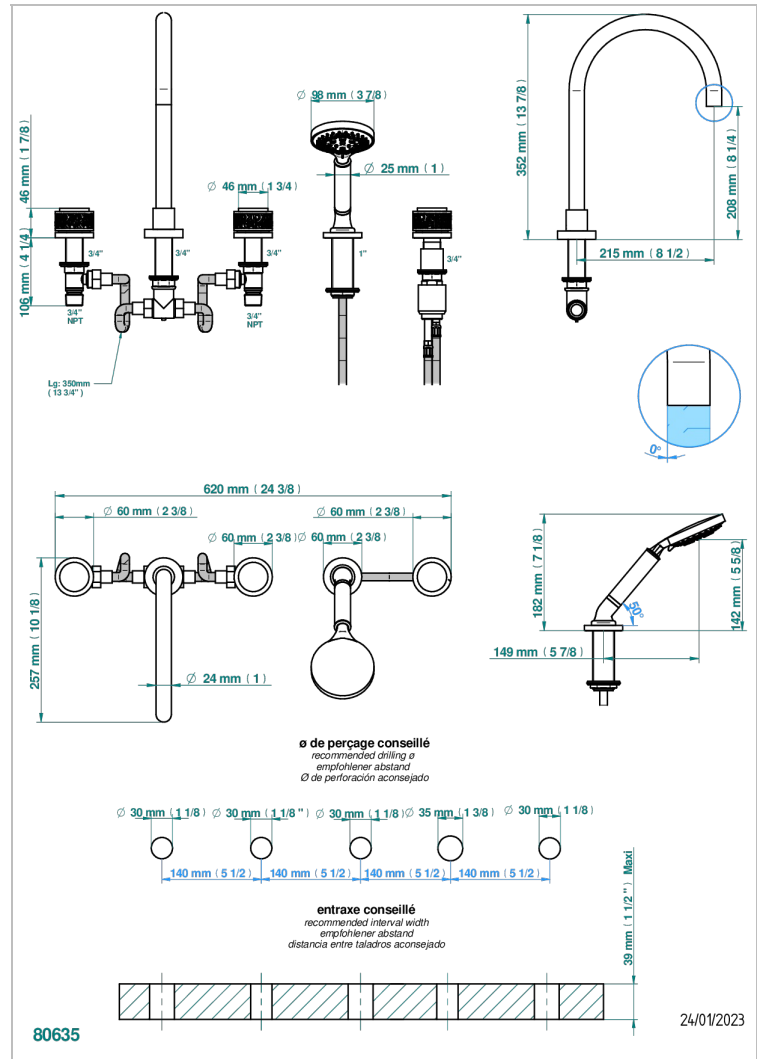

NEW PARADISE

U5P-1132SG

THG[®]
PARIS

Wannen Batterie mit Einhandmischer Wannenkombination mit Super goliath Einlauf , 2 x Einbau-Ventile DN 20, Einloch-Einhandmischer mit ausziehbare Brausegarntur

EIGENSCHAFTEN

- New Paradise
- Wannen Batterie mit Einhandmischer Wannenkombination mit Super goliath Einlauf , 2 x Einbau-Ventile DN 20, Einloch-Einhandmischer mit ausziehbare Brausegarntur

VERFÜGBARE OBERFLÄCHEN

Altnickel - H28
Blassgold matt unlackiert - F31
Bronze hell - D01
Chrom - A02
Chrom matt - C02
Gold - F01

Pvd messing matt - H50
Pvd nickel - H55
Pvd nickel matt - H56
Pvd umber - H66
Pvd umber matt - H67
Silbernickel - B01