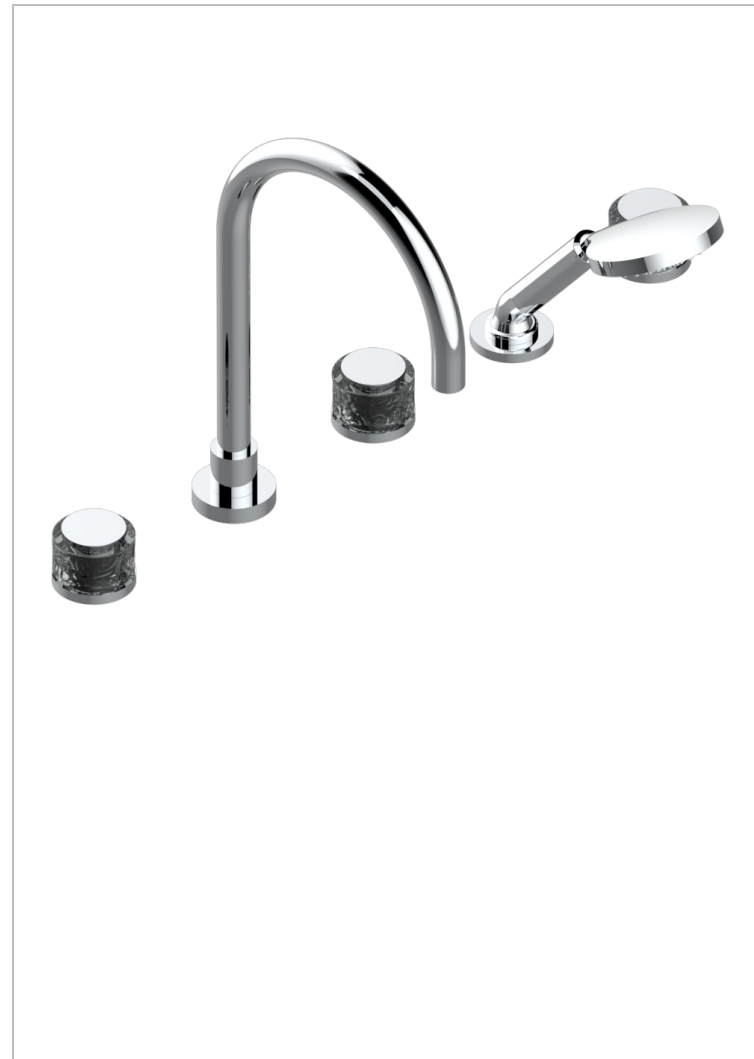

NEW PARADISE

U5P-1132SG

THG[®]
PARIS

Wannen Batterie mit Einhandmischer Wannenkombination mit Super goliath Einlauf , 2 x Einbau-Ventile DN 20, Einloch-Einhandmischer mit ausziehbare Brausegarntur

EIGENSCHAFTEN

- New Paradise
- Wannen Batterie mit Einhandmischer Wannenkombination mit Super goliath Einlauf , 2 x Einbau-Ventile DN 20, Einloch-Einhandmischer mit ausziehbare Brausegarntur

VERFÜGBARE OBERFLÄCHEN

Altnickel - H28
Blassgold matt unlackiert - F31
Bronze hell - D01
Chrom - A02
Chrom matt - C02
Gold - F01