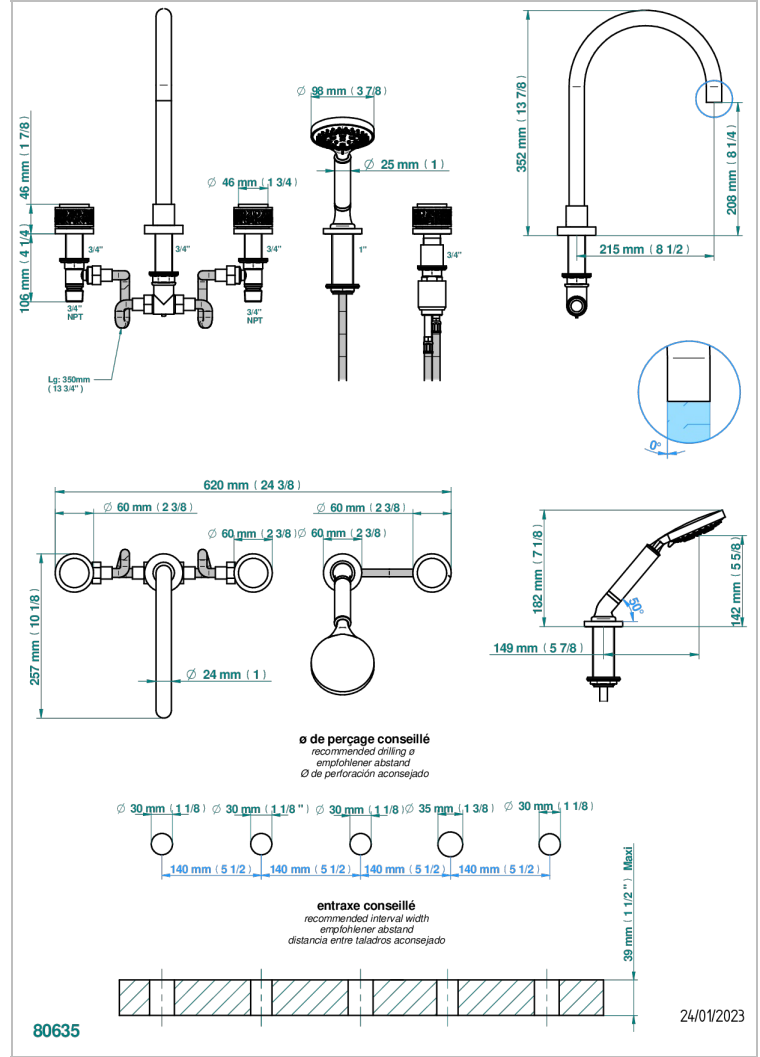

NEW PARADISE

U5P-1132SG

THG[®]
PARIS

Смеситель устанавливаемый на борту ванны на 5 отверстий с душем, керамическим смесителем, 2 вентилями 3/4" и изливом СУПЕР ГОЛИАФ

ХАРАКТЕРИСТИКИ

- New Paradise
- Смеситель устанавливаемый на борту ванны на 5 отверстий с душем, керамическим смесителем, 2 вентилями 3/4" и изливом СУПЕР ГОЛИАФ

Матовый хром - C02
Никель - B01
Покрyтие PVD бронза - F33
Покрyтие PVD золотистый цвет - H52
Покрyтие PVD латунь - H49
Покрyтие PVD матовая бронза - F34

Покрyтие PVD матовая латунь - H50
Покрyтие PVD матовый золотистый - H53
Покрyтие PVD матовый никель - H56
Покрyтие PVD никель - H55
Состаренный никель - H28
Хром - A02