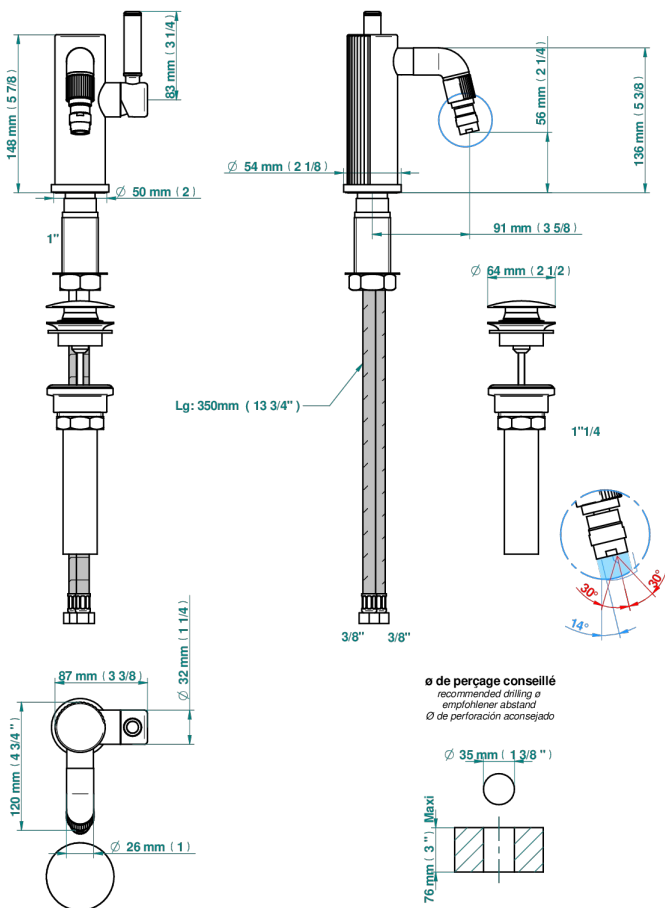

# ESTRELA INCRUSTACION METALICA

U3L-6504/US

Mitigeur de bidet monotrou avec vidage, standard américain

THG  
PARIS