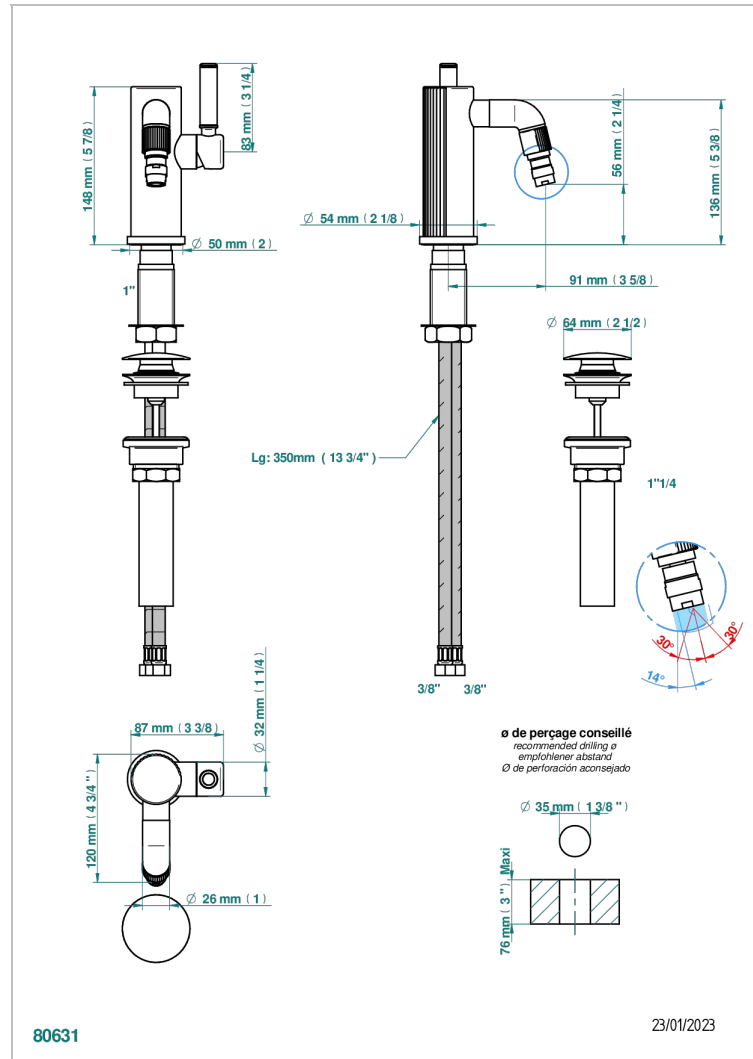

# ESTRELA A MANETTES

U3K-6504/US

Mitigeur de bidet monotrou avec vidage, standard américain

THG<sup>®</sup>  
PARIS