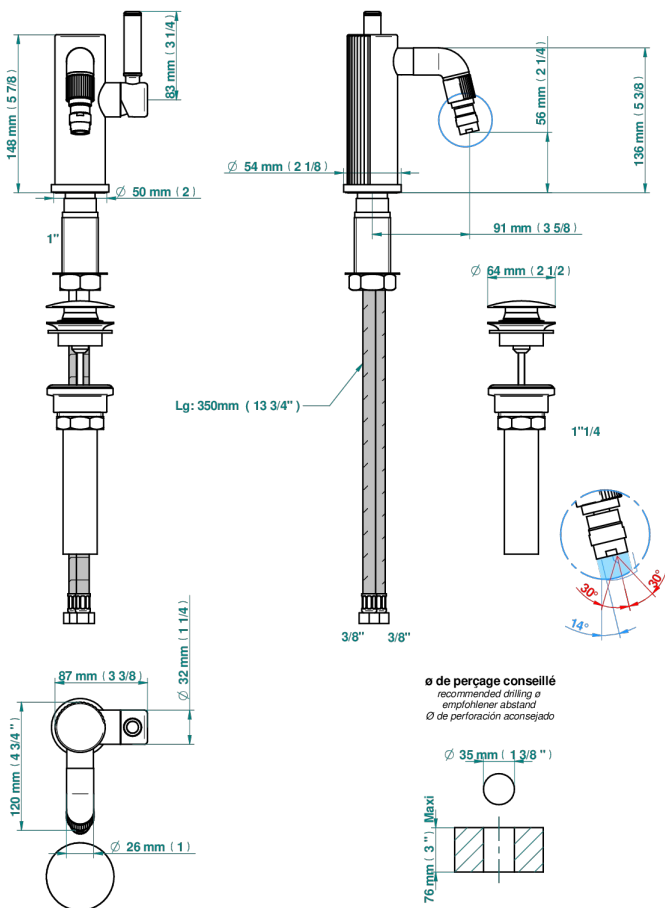

# ESTRELA CON MANETAS

U3K-6504/US

Mitigeur de bidet monotrou avec vidage, standard américain

THG  
PARIS

80631

23/01/2023