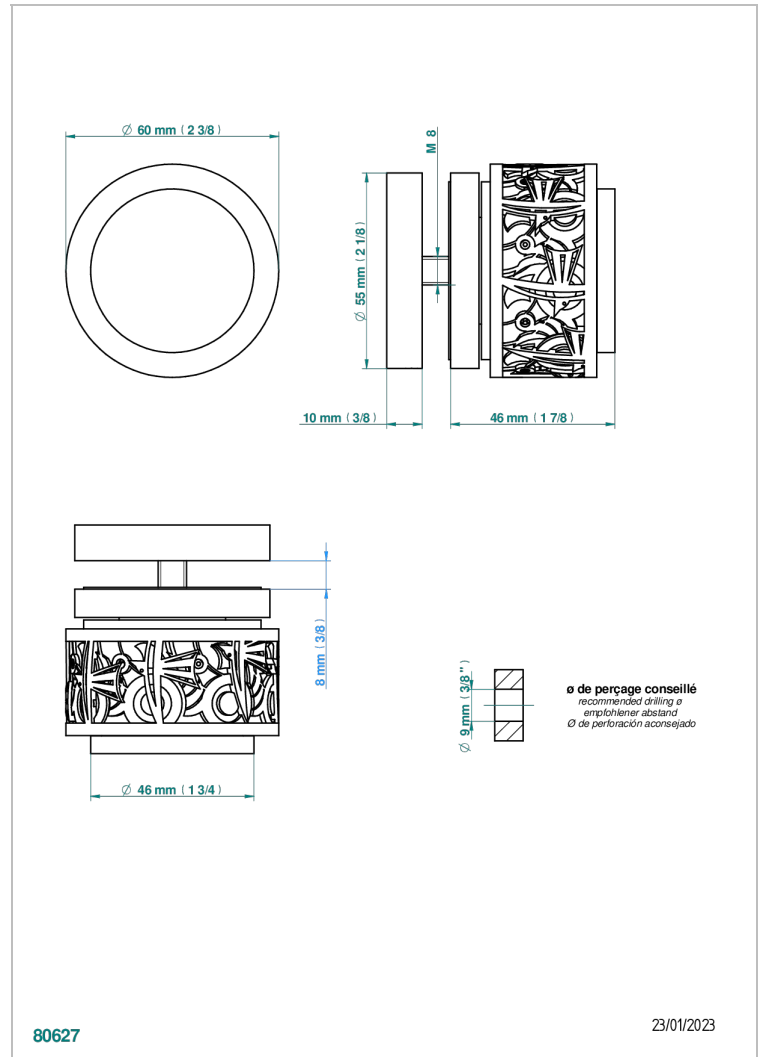

# NEW PARADISE

U5P-639V

Tirador grande modelo

THG<sup>®</sup>  
PARIS

80627

23/01/2023

## CARACTERÍSTICAS

- New Paradise
- Tirador grande modelo