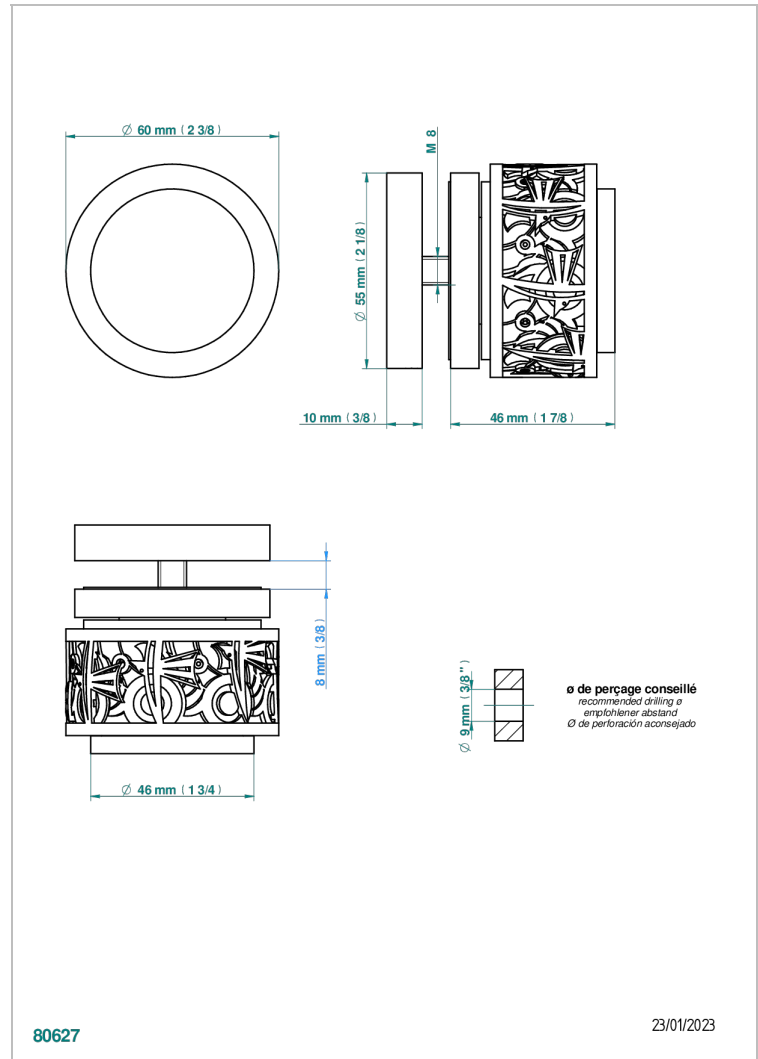

NEW PARADISE

U5P-639V

Bouton grand modèle

THG[®]
PARIS

CARACTÉRISTIQUES

- New Paradise
- Bouton grand modèle

FINITIONS DISPONIBLES

Bronze clair - D01
Chromé - A02
Chromé mat - C02
Doré brillant - F01
Doré mat - F07
Nickel brillant - B01

Nickel mat - C01
Noir mat céramique - D30
Or pâle mat - F31
Pvd blush - H62
Pvd blush mat - H60
Pvd couleur bronze brown - F33

Pvd couleur bronze brown - mat - F34
Pvd couleur doré - H52
Pvd couleur doré mat - H53
Pvd couleur laitton - H49
Pvd couleur laitton mat - H50
Pvd couleur nickel - H55

Pvd couleur nickel mat - H56
Pvd graphite - H64
Pvd graphite mat - H65
Pvd umber - H66
Pvd umber mat - H67
Vieux nickel - H28