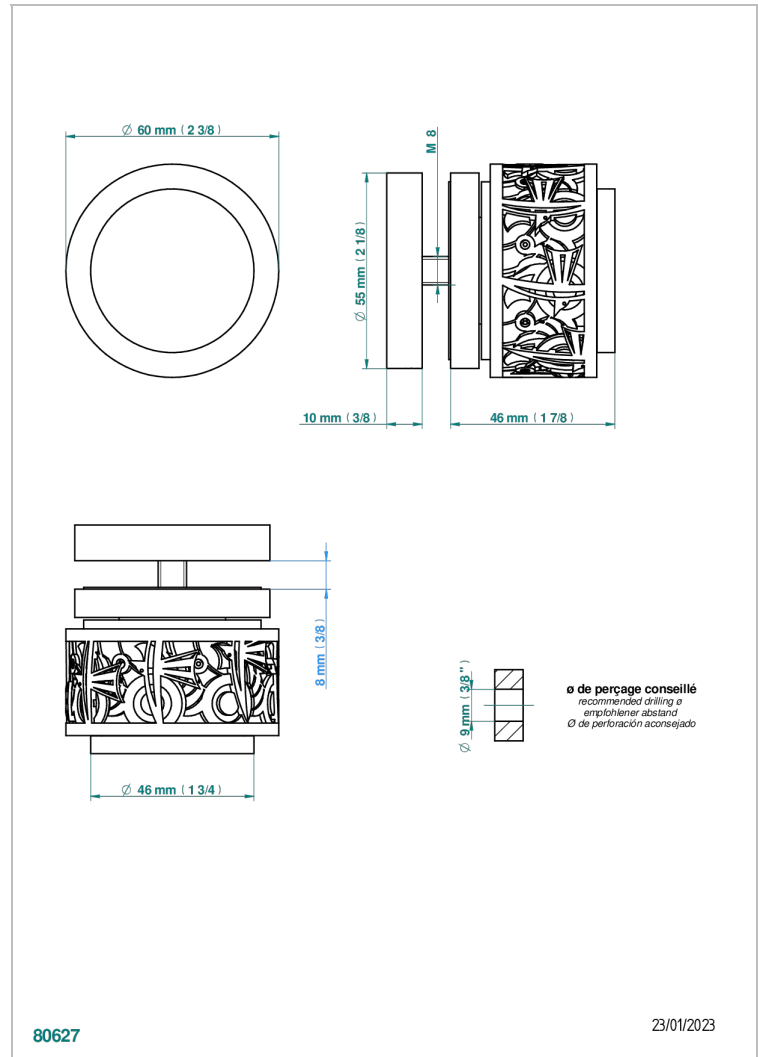

NEW PARADISE

U5P-639V

Tirador grande modelo

THG[®]
PARIS

CARACTERÍSTICAS

- New Paradise
- Tirador grande modelo

ACABADOS DISPONIBLES

Bronce claro - D01
Cerámica negra mate - D30
Cromo - A02
Cromo mate - C02
Dorado - F01
Dorado mate - F07

Dorado pálido mate (sin barniz) - F31
Níquel - B01
Níquel mate - C01
Níquel viejo - H28
Pvd blush - H62
Pvd blush mate - H60

Pvd color latón - H49
Pvd color latón mate - H50
Pvd color níquel - H55
Pvd color níquel mate - H56
Pvd color oro - H52
Pvd color oro mate - H53