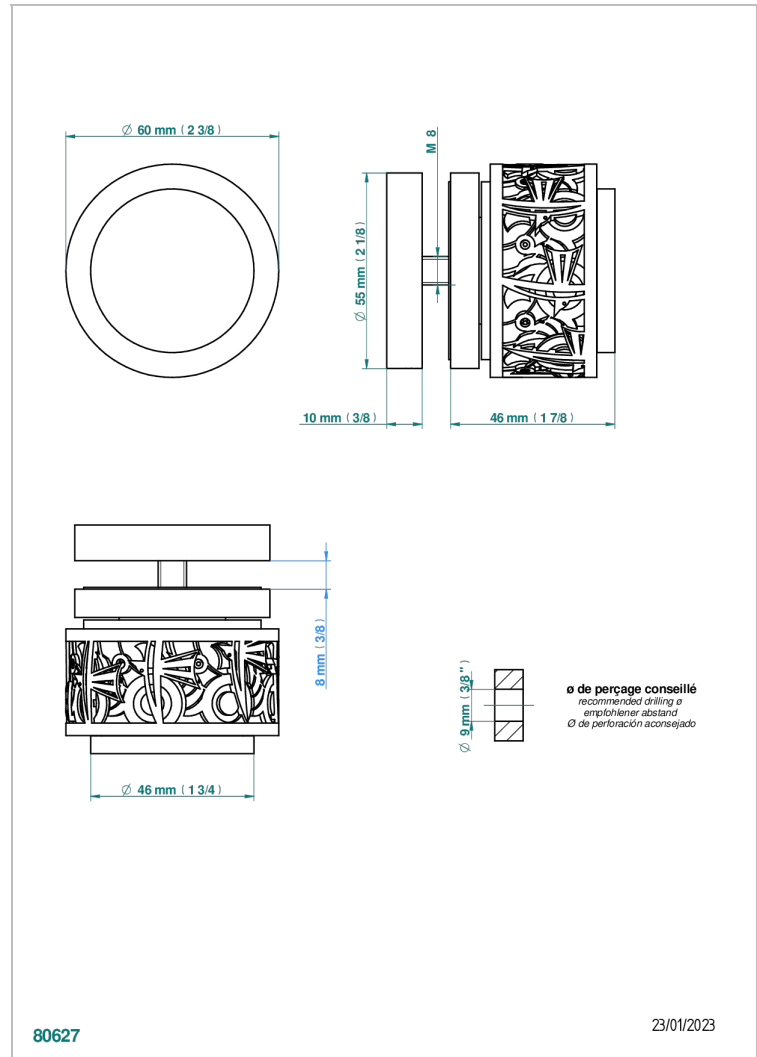

NEW PARADISE

U5P-639V

Tirador grande modelo

THG[®]
PARIS

CARACTERÍSTICAS

- New Paradise
- Tirador grande modelo

ACABADOS DISPONIBLES

Bronce claro - D01
Cerámica negra mate - D30
Cromo - A02
Cromo mate - C02
Dorado - F01
Dorado mate - F07