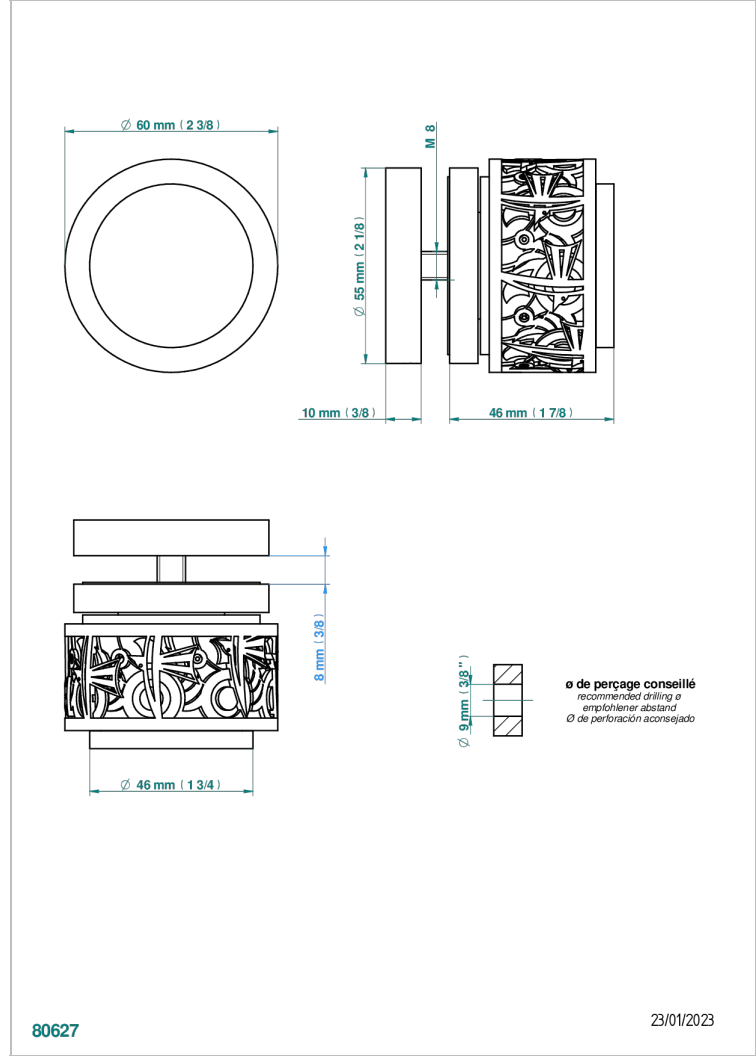

# NEW PARADISE

U5P-639V

大号按钮

THG<sup>®</sup>  
PARIS

80627

23/01/2023

## 特色

- New Paradise
- 大号按钮