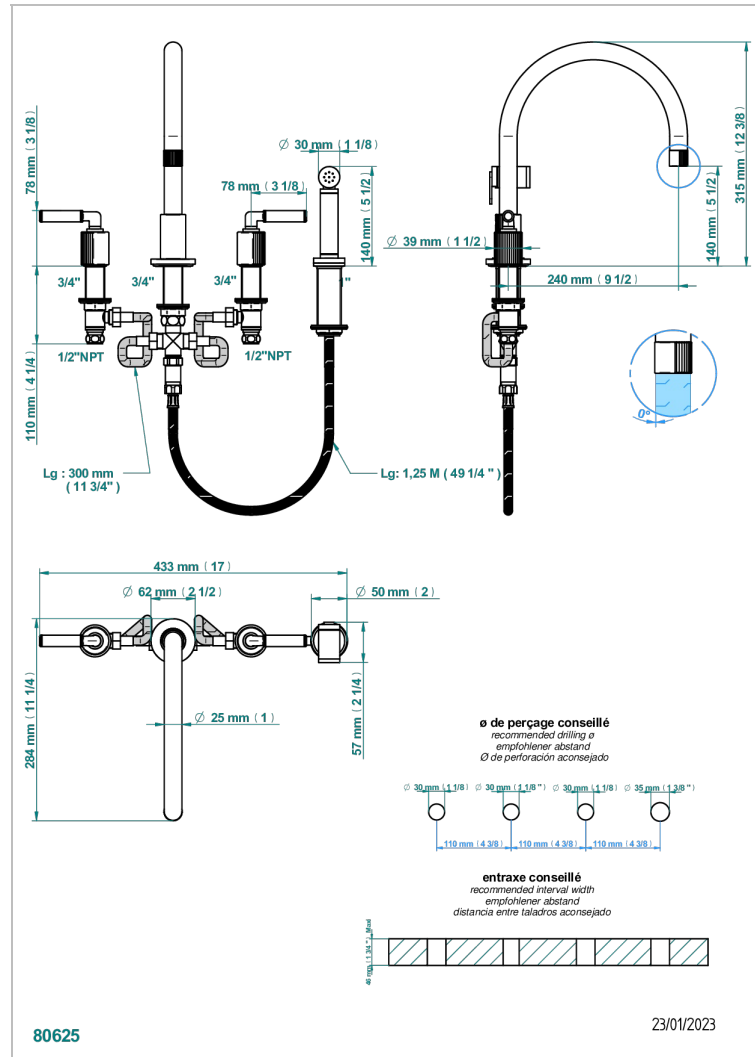

ESTRELA A MANETTES

U3K-4211/US

Mélangeur d'évier 4 trous avec bec orientable et douchette individuelle

THG
PARIS

CARACTÉRISTIQUES

- Estrela à manettes
- Mélangeur d'évier 4 trous avec bec orientable et douchette individuelle