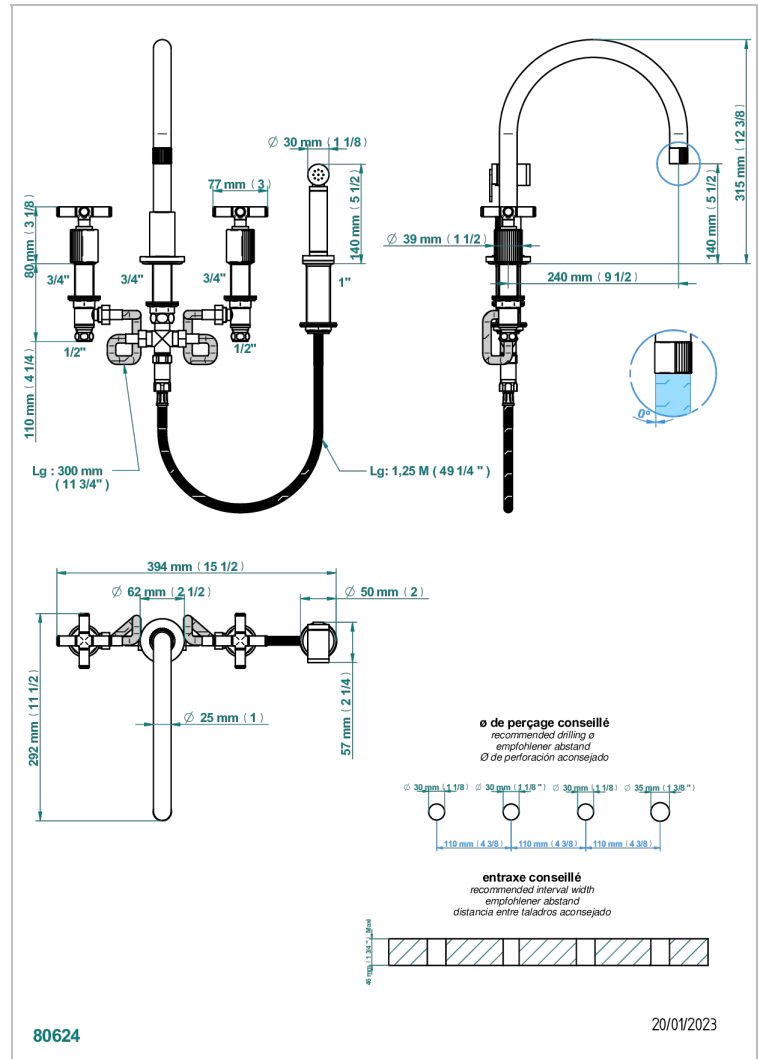

ESTRELA INSERTS METAL

U3L-4211/US

Mélangeur d'évier 4 trous avec bec orientable et douchette individuelle

THG[®]
PARIS

CARACTÉRISTIQUES

- Estrela Inserts métal
- Mélangeur d'évier 4 trous avec bec orientable et douchette individuelle

FINITIONS DISPONIBLES

Chromé - A02
Chromé insert doré - GA1
Chromé mat - C02
Doré brillant - F01
Doré mat - F07
Laiton fumé naturel - A13

Nickel brillant - B01
Nickel mat - C01
Noir mat céramique - D30
Or pâle - F30
Or pâle mat - F31
Pvd blush - H62